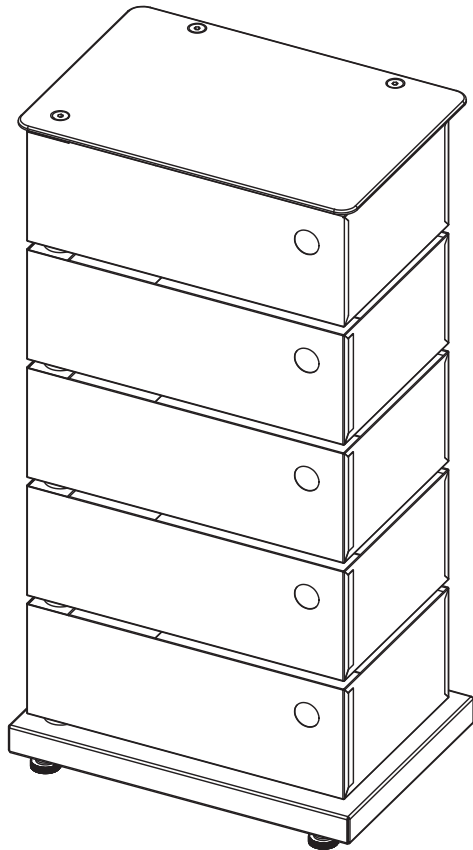

ROTY 회전서랍장 5단

[취급주의]

- 가구사용시 인위적으로 휘발성있는 물질을 흘렸을 경우 가구표면의 손상이 발생하오니 주의하세요.
- 무리한 힘이나 충격을 가하지 마시고 수평을 유지하여 사용하세요.
- 직사광선이나 강한열 혹은 혹한을 피해주세요.
- 이동시 끌지마시고 들어서 이동하여 주세요.
- 테이프나 접착용품은 제품에 훼손을 일으킬수 있으니 주의하세요.
- 교환/취소/반품/환불 관련사항은 사이트 참조바랍니다.

TIP

조립전 부품의 이상유무를 반드시 확인해주세요.

A × 2 	B × 2  M4×30 mm	C × 2  Ø6×30 mm	D × 4  M8×30 mm	E × 3  Ø25 mm
--	--	--	--	--

1

※ 나사 B와 C를 사용하여 벽에 고정해 주세요.

2