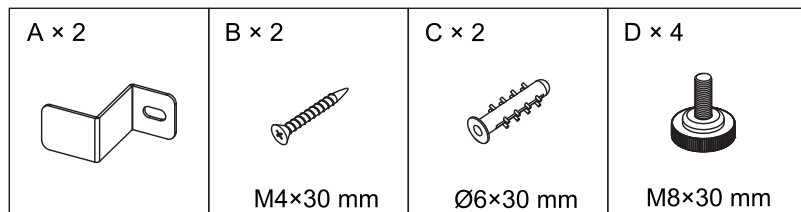

ROTY 회전서랍장 5단

[취급주의]

- 가구사용시 인위적으로 휘발성있는 물질을 흘렸을 경우 가구표면의 손상이 발생하오니 주의하세요.
- 무리한 힘이나 충격을 가하지 마시고 수평을 유지하여 사용하세요.
- 직사광선이나 강한열 혹은 혹한을 피해주세요.
- 이동시 끌지마시고 들어서 이동하여 주세요.
- 테이프나 접착용품은 제품에 훼손을 일으킬수 있으니 주의하세요.
- 교환/취소/반품/환불 관련사항은 사이트 참조바랍니다.

TIP

조립전 부품의 이상유무를 반드시 확인해주세요.

A × 2 	B × 2  M4×30 mm	C × 2  Ø6×30 mm	D × 4  M8×30 mm	E × 3  Ø25 mm
--	--	--	--	--

1

※ 나사 B와 C를 사용하여 벽에 고정해 주세요.

2