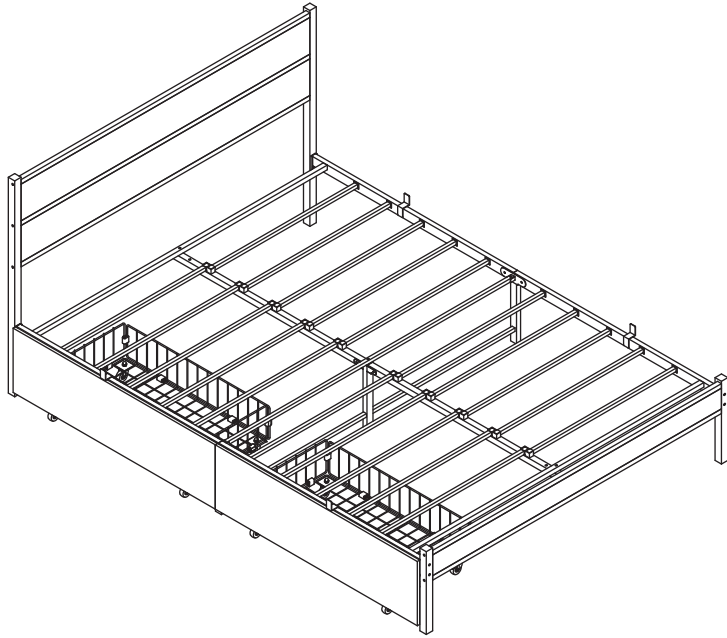

갯우드 수납침대 퀵 150200

[취급주의]

- 가구사용시 인위적으로 휘발성있는 물질을 흘렸을 경우 가구표면의 손상이 발생하오니 주의하세요.
- 무리한 힘이나 충격을 가하지 마시고 수평을 유지하여 사용하세요.
- 직사광선이나 강한열 혹은 촉한을 피해주세요.
- 이동시 끌지마시고 들어서 이동하여 주세요.
- 테이프나 접착용품은 제품에 훼손을 일으킬수 있으니 주의하세요.
- 교환/취소/반품/환불 관련사항은 사이트 참조바랍니다.

TIP

조립전 부품의 이상유무를 반드시 확인해주세요.

A 1PC	B 1PC	C 1PC	D 1PC	E 1PC	F 4PCS	G 2PCS			
H 1PC		O 2PCS		Q 2PCS	R 1PC	P 2PCS			
S 2PCS	T 20PCS	U 1PC	V 4PCS	W 2PCS	a 1/4*60 2PCS	i 1/4*55 1PC	b 1/4*45 22PCS	e 1/4*30 8PCS	g M6*28 1PC
h M6*10 28PCS	f 20PCS	n 20PCS	l 20/30 1PC	m 20/30 3PCS	w 1/4*8 12PCS	r 10PCS	t 1/4*2 8PCS	k 20/20 2PCS	y 1PC
X 2PCS	M 2PCS		N 2PCS		K 2PCS		L 4PCS	j 1/4*12 8PCS	q 16PCS
p 8PCS	s 1PC								