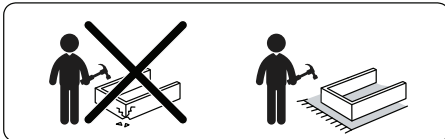

갯우드 수납침대 퀵 150200

[취급주의]

- 가구사용시 인위적으로 휘발성있는 물질을 흘렸을 경우 가구표면의 손상이 발생하오니 주의하세요.
- 무리한 힘이나 충격을 가하지 마시고 수평을 유지하여 사용하세요.
- 직사광선이나 강한열 혹은 촉한을 피해주세요.
- 이동시 끌지마시고 들어서 이동하여 주세요.
- 테이프나 접착용품은 제품에 훼손을 일으킬수 있으니 주의하세요.
- 교환/취소/반품/환불 관련사항은 사이트 참조바랍니다.

TIP

조립전 부품의 이상유무를 반드시 확인해주세요.

A 1PC	B 1PC	C 1PC	D 1PC	E 1PC	F 4PCS	G 2PCS			
H 1PC		O 2PCS		Q 2PCS	R 1PC	P 2PCS			
S 2PCS	T 20PCS	U 1PC	V 4PCS	W 2PCS	a 1/4*60 2PCS	i 1/4*55 1PC	b 1/4*45 22PCS	e 1/4*30 8PCS	g M6*28 1PC
h M6*10 28PCS	f 20PCS	n 20PCS	l 20/30 1PC	m 20/30 3PCS	w 1/4*8 12PCS	r 10PCS	t 1/4*2 8PCS	k 20/20 2PCS	y 1PC
X 2PCS	M 2PCS		N 2PCS		K 2PCS		L 4PCS	j 1/4*12 8PCS	q 16PCS
p 8PCS	s 1PC								