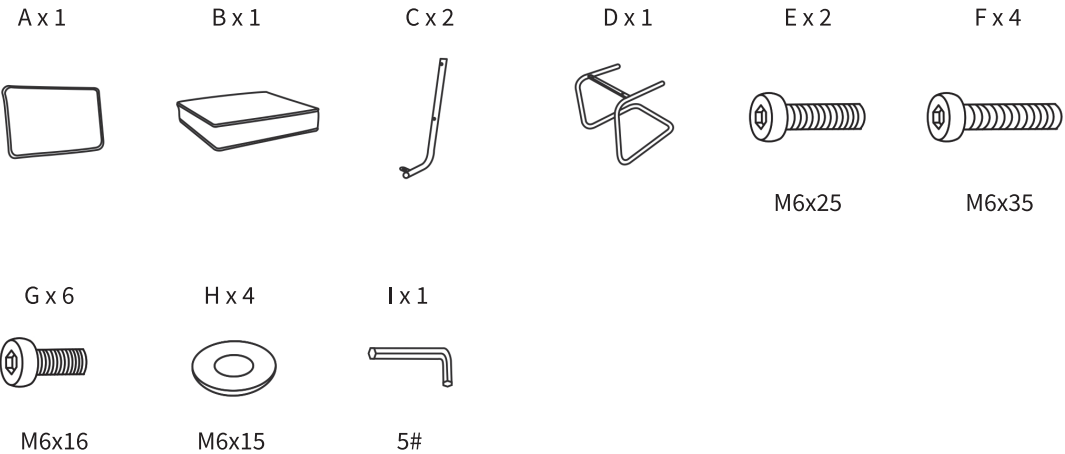

WINGLA 의자 NM18

[취급주의]

- 가구사용시 인위적으로 휘발성있는 물질을 흘렸을 경우 가구표면의 손상이 발생하오니 주의하세요.
- 무리한 힘이나 충격을 가하지 마시고 수평을 유지하여 사용하세요.
- 직사광선이나 강한열 혹은 촉한을 피해주세요.
- 이동시 끌지마시고 들어서 이동하여 주세요.
- 테이프나 접착용품은 제품에 훼손을 일으킬수 있으니 주의하세요.
- 교환/취소/반품/환불 관련사항은 사이트 참조바랍니다.

TIP

조립전 부품의 이상유무를 반드시 확인해주세요.

1

2

3