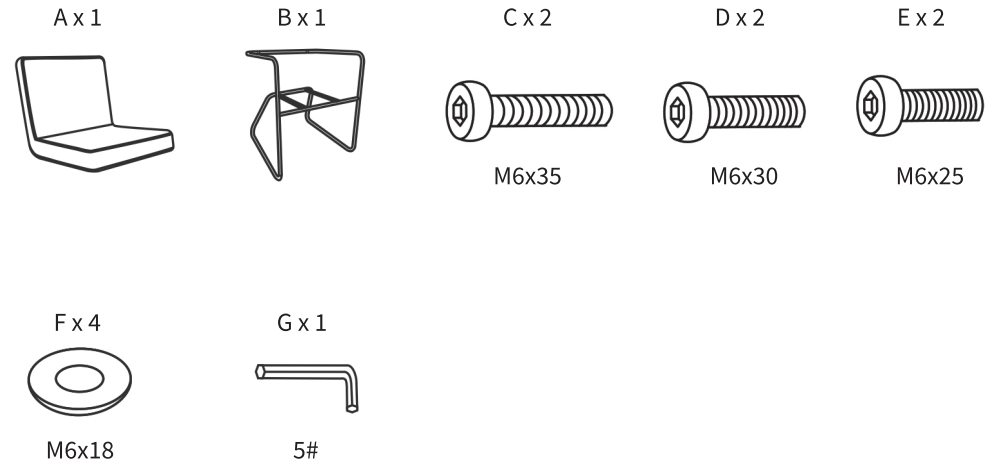

WINGLA 팔걸이의자 NM13

[취급주의]

- 가구사용시 인위적으로 휘발성있는 물질을 흘렸을 경우 가구표면의 손상이 발생하오니 주의하세요.
- 무리한 힘이나 충격을 가하지 마시고 수평을 유지하여 사용하세요.
- 직사광선이나 강한열 혹은 촉한을 피해주세요.
- 이동시 끌지마시고 들어서 이동하여 주세요.
- 테이프나 접착용품은 제품에 훼손을 일으킬수 있으니 주의하세요.
- 교환/취소/반품/환불 관련사항은 사이트 참조바랍니다.

TIP

조립전 부품의 이상유무를 반드시 확인해주세요.

1

2

3