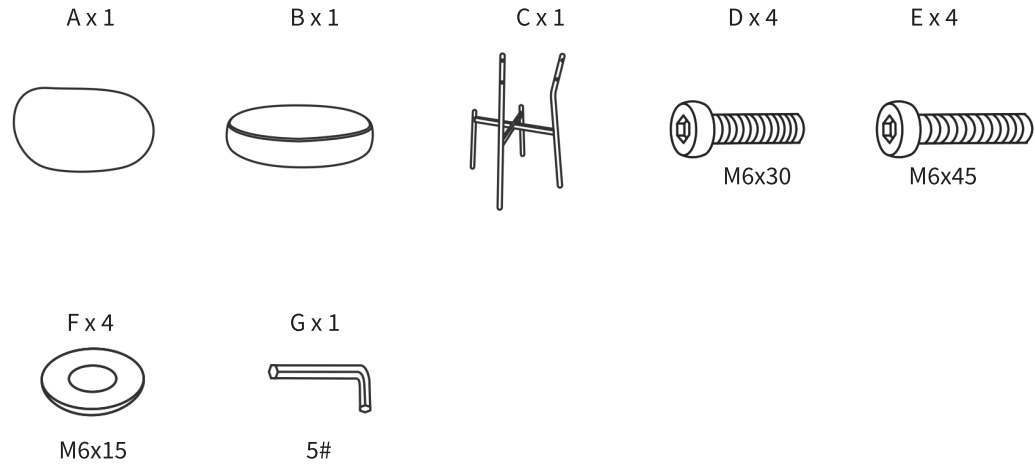

WINGLA 벨벳의자 NM14

[취급주의]

- 가구사용시 인위적으로 휘발성있는 물질을 흘렸을 경우 가구표면의 손상이 발생하오니 주의하세요.
- 무리한 힘이나 충격을 가하지 마시고 수평을 유지하여 사용하세요.
- 직사광선이나 강한열 혹은 촉한을 피해주세요.
- 이동시 끌지마시고 들어서 이동하여 주세요.
- 테이프나 접착용품은 제품에 훼손을 일으킬수 있으니 주의하세요.
- 교환/취소/반품/환불 관련사항은 사이트 참조바랍니다.

TIP

조립전 부품의 이상유무를 반드시 확인해주세요.

1

2

3