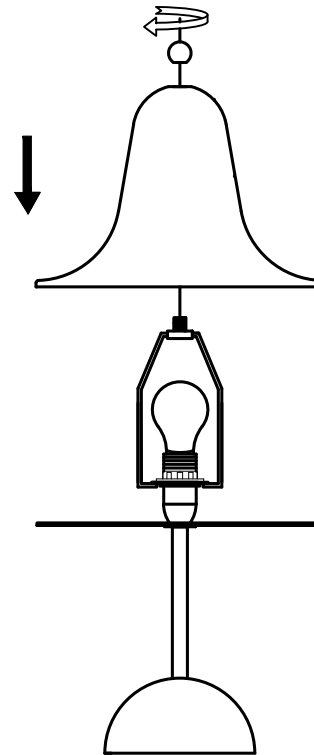

# MARKET B

Article No:KS2652T

100-240V~ 50-60Hz

E14 MAX 40W

①

②

③

④