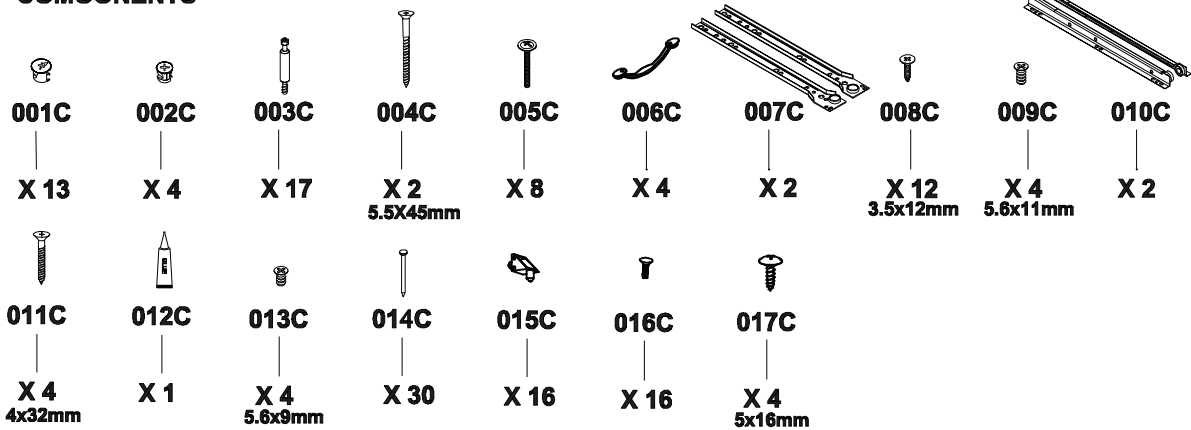

(Tools not provided)
Flat Blade Screwdriver
Phillips Head Screwdriver
Wooden Hammer

To Assemble the Body

Wooden Hammer

**CHECK YOUR
COMMOONENTS**