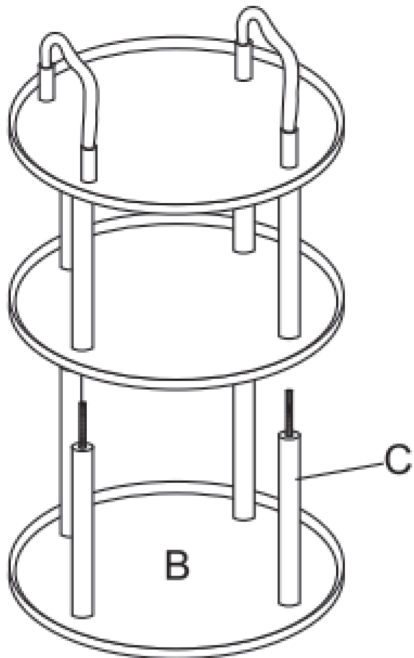

## 트롤리 라운드 3단 손잡이형

[ 취급주의 ]

- 가구사용시 임의적으로 휘발성있는 물질을 흘렸을 경우 가구표면의 손상이 발생하오니 주의하세요.
- 무리한 힘이나 충격을 가하지 마시고 수평을 유지하여 사용하세요.
- 직사광선이나 강한열 혹은 혹한을 피하여 주세요.
- 이동시 끌지마시고 들어서 이동하여 주세요.
- 테이프나 접착용품은 제품에 훼손을 일으킬수 있으니 주의하세요.
- 교환/취소/반품/환불 관련사항은 사이트 참조바랍니다.

TIP

조립전 부품의 이상유무를 반드시 확인해주세요.

Ax2 	Bx3 	Cx4 	Dx4 	Ex4 	Fx4 	Gx4  M6x65mm	Hx4 
--	--	--	--	--	--	---	--

1

X4

2

※ "G" 스테드 볼트를 "D" 부품에 통과시켜 "A" 와 "H"를 "G" 스테드 볼트로 조립해주세요.

3