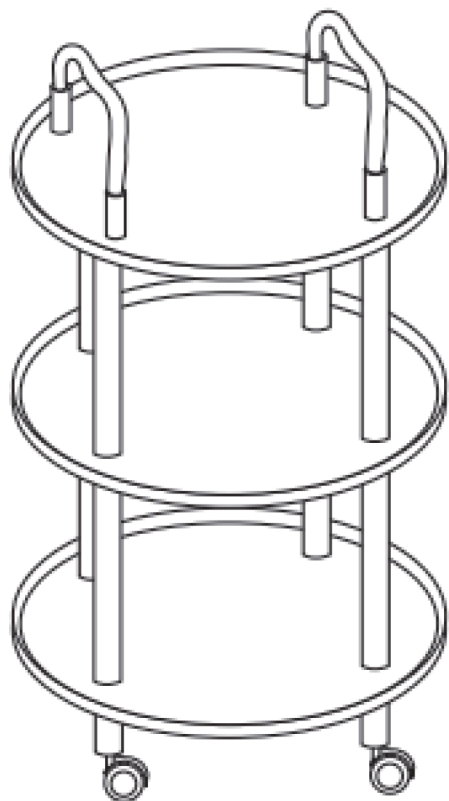

# BINGEURI

## 트롤리 라운드 3단 손잡이형

[ 취급주의 ]

- 가구사용시 임의적으로 휘발성있는 물질을 흘렸을 경우 가구표면의 손상이 발생하오니 주의하세요.
- 무리한 힘이나 충격을 가하지 마시고 수평을 유지하여 사용하세요.
- 직사광선이나 강한열 혹은 혹한을 피하여 주세요.
- 이동시 끌지마시고 들어서 이동하여 주세요.
- 테이프나 접착용품은 제품에 훼손을 일으킬수 있으니 주의하세요.
- 교환/취소/반품/환불 관련사항은 사이트 참조바랍니다.

TIP

조립전 부품의 이상유무를 반드시 확인해주세요.

Ax2 	Bx3 	Cx4 	Dx4 	Ex4 	Fx4 	Gx4  M6x65mm	Hx4 
--	--	--	--	--	--	---	--

1

X4

2

※ "G" 스테드 볼트를 "D" 부품에 통과시켜 "A" 와 "H"를 "G" 스테드 볼트로 조립해주세요.

3