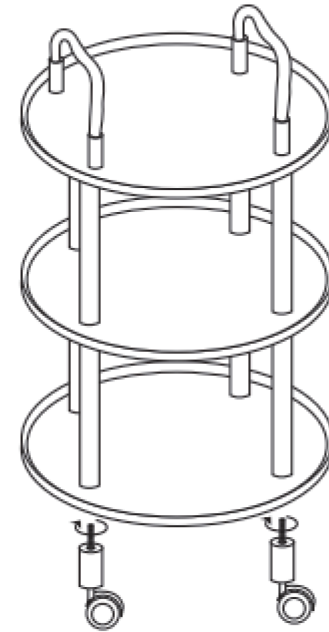

1

X4

2

※ "G" 스테드 볼트를 "D" 부품에 통과시켜 "A" 와 "H"를 "G" 스테드 볼트로 조립해주세요.

3

4

5