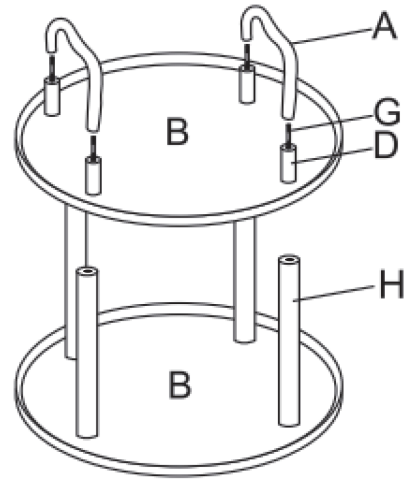

## 트롤리 라운드 3단 손잡이형

[ 취급주의 ]

- 가구사용시 임의적으로 휘발성있는 물질을 흘렸을 경우 가구표면의 손상이 발생하오니 주의하세요.
- 무리한 힘이나 충격을 가하지 마시고 수평을 유지하여 사용하세요.
- 직사광선이나 강한열 혹은 혹한을 피하여 주세요.
- 이동시 끌지마시고 들어서 이동하여 주세요.
- 테이프나 접착용품은 제품에 훼손을 일으킬수 있으니 주의하세요.
- 교환/취소/반품/환불 관련사항은 사이트 참조바랍니다.

TIP

조립전 부품의 이상유무를 반드시 확인해주세요.

Ax2 	Bx3 	Cx4 	Dx4 	Ex4 	Fx4 	Gx4  M6x65mm	Hx4 
--	--	--	--	--	--	---	--

1

X4

2

※ "G" 스테드 볼트를 "D" 부품에 통과시켜 "A" 와 "H"를 "G" 스테드 볼트로 조립해주세요.

3