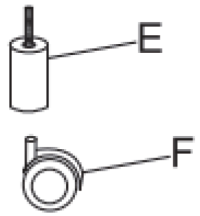

## 트롤리 라운드 3단 손잡이형

[ 취급주의 ]

- 가구사용시 임의적으로 휘발성있는 물질을 흘렸을 경우 가구표면의 손상이 발생하오니 주의하세요.
- 무리한 힘이나 충격을 가하지 마시고 수평을 유지하여 사용하세요.
- 직사광선이나 강한열 혹은 혹한을 피하여 주세요.
- 이동시 끌지마시고 들어서 이동하여 주세요.
- 테이프나 접착용품은 제품에 훼손을 일으킬수 있으니 주의하세요.
- 교환/취소/반품/환불 관련사항은 사이트 참조바랍니다.

TIP

조립전 부품의 이상유무를 반드시 확인해주세요.

Ax2 	Bx3 	Cx4 	Dx4 	Ex4 	Fx4 	Gx4  M6x65mm	Hx4 
--	--	--	--	--	--	---	--

1

X4

2

※ "G" 스테드 볼트를 "D" 부품에 통과시켜 "A" 와 "H"를 "G" 스테드 볼트로 조립해주세요.

3