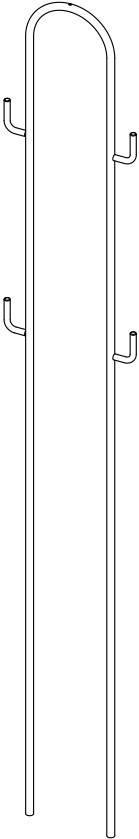

CACTOS

스탠드행거 159

[취급주의]

- 가구사용시 임의적으로 휘발성있는 물질을 흘렸을 경우 가구표면의 손상이 발생하오니 주의하세요.
- 무리한 힘이나 충격을 가하지 마시고 수평을 유지하여 사용하세요.
- 직사광선이나 강한열 혹은 촉한을 피하여 주세요.
- 이동시 끌지마시고 들어서 이동하여 주세요.
- 테이프나 접착용품은 제품에 훼손을 일으킬수 있으니 주의하세요.
- 교환/취소/반품/환불 관련사항은 사이트 참조바랍니다.

TIP

조립전 부품의 이상유무를 반드시 확인해주세요

①
1 pc

②
1 pc

③
1 pc

A
M5x25
4 pcs

B
57x21 mm
1 pc

MARKET B