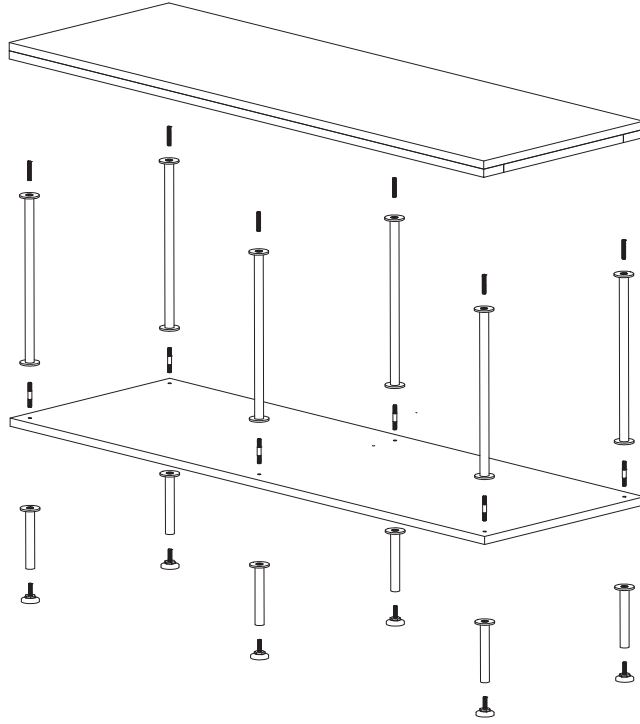

MARKET B × ezbo

EZBO 틀프리 TV거실장 1200

[취급주의]

- 가구사용시 임의적으로 휘발성있는 물질을 흘렸을 경우 가구표면의 손상이 발생하오니 주의하세요.
- 무리한 힘이나 충격을 가하지 마시고 수평을 유지하여 사용하세요.
- 직사광선이나 강한열 혹은 혹한을 피하여 주세요.
- 이동시 끌지마시고 들어서 이동하여 주세요.
- 테이프나 접착용품은 제품에 훼손을 일으킬수 있으니 주의하세요.
- 교환/취소/반품/환불 관련사항은 사이트 참조바랍니다.

TIP

조립전 부품의 이상유무를 반드시 확인해주세요

① x 1pc

② x 1pc

③ (310mm) x 6pcs

④ (111mm) x 6pcs

LONG

⑤ (M6x45mm) x 6pcs

SHORT

⑥ (M6x35mm) x 6pcs

⑦ x 6pcs

1

2

MARKET B