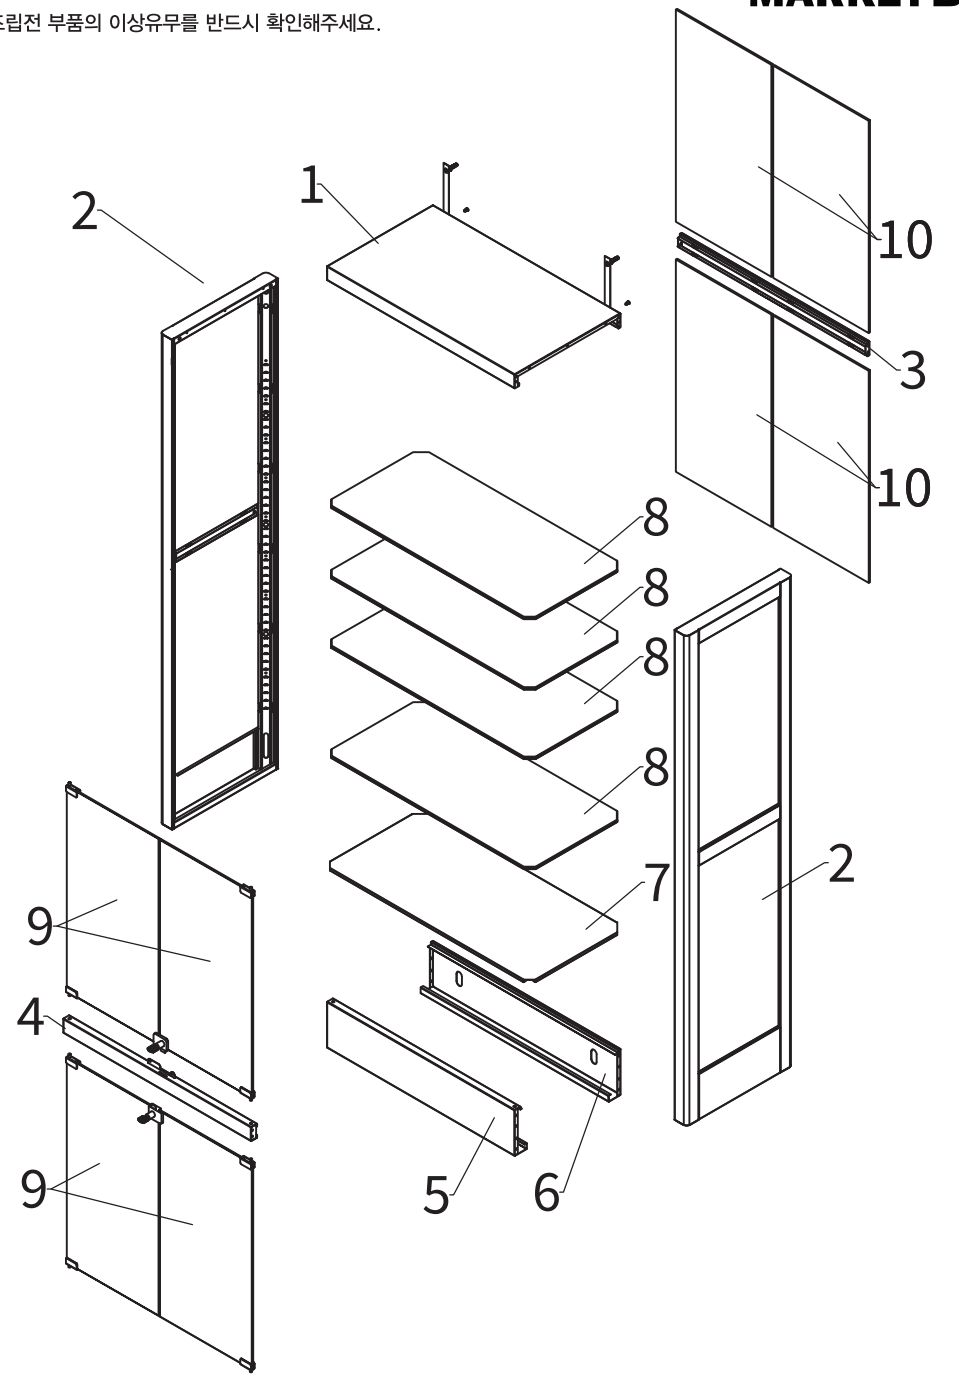

TIP

조립전 부품의 이상유무를 반드시 확인해주세요.

MARKET B