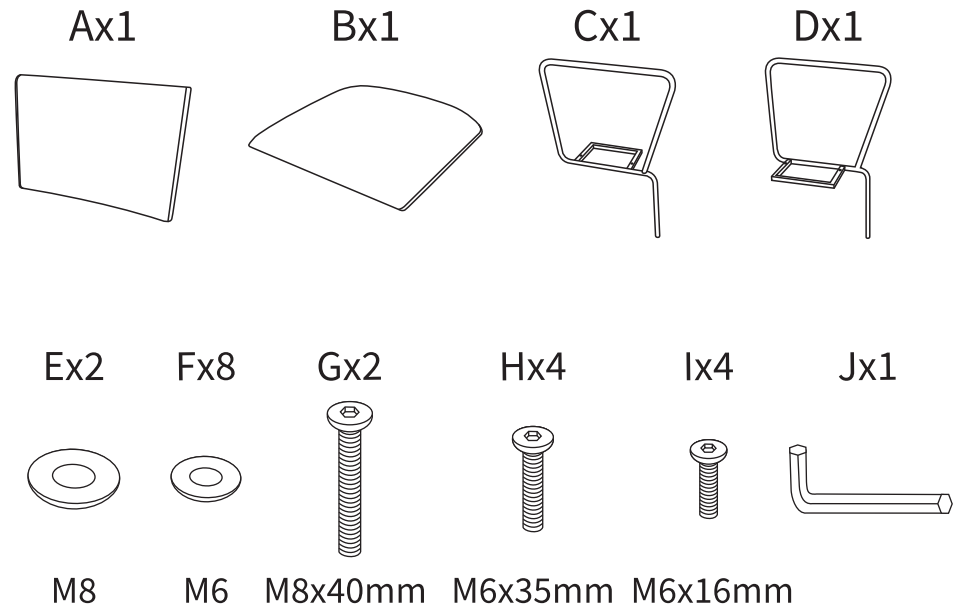

WINGLA 의자 NM08

[취급주의]

- 가구사용시 인위적으로 휘발성있는 물질을 흘렸을 경우 가구표면의 손상이 발생하오니 주의하세요.
- 무리한 힘이나 충격을 가하지 마시고 수평을 유지하여 사용하세요.
- 직사광선이나 강한열 혹은 촉한을 피해주세요.
- 이동시 끌지마시고 들어서 이동하여 주세요.
- 테이프나 접착용품은 제품에 훼손을 일으킬수 있으니 주의하세요.
- 교환/취소/반품/환불 관련사항은 사이트 참조바랍니다.

TIP

조립전 부품의 이상유무를 반드시 확인해주세요.

1

2

3

4