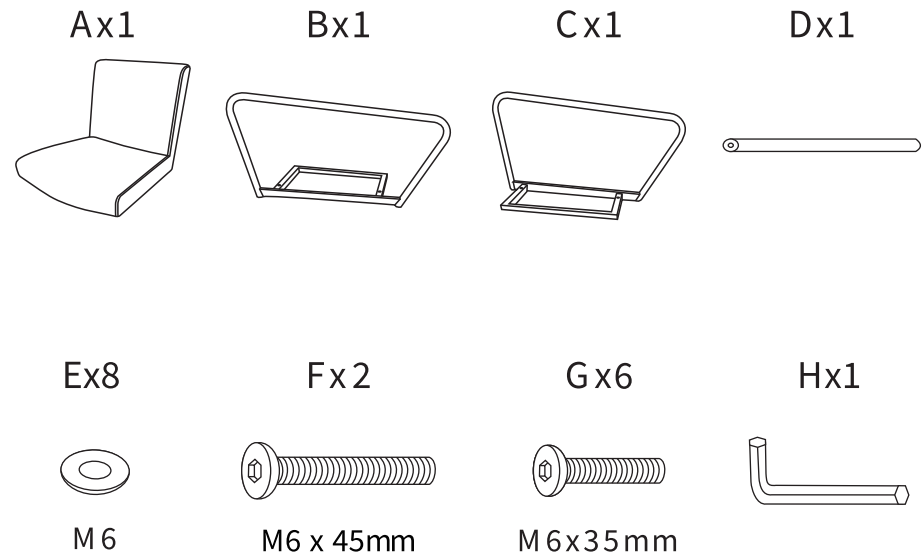

WINGLA 안락의자 NM09

[취급주의]

- 가구사용시 인위적으로 휘발성있는 물질을 흘렸을 경우 가구표면의 손상이 발생하오니 주의하세요.
- 무리한 힘이나 충격을 가하지 마시고 수평을 유지하여 사용하세요.
- 직사광선이나 강한열 혹은 혹한을 피해주세요.
- 이동시 끌지마시고 들어서 이동하여 주세요.
- 테이프나 접착용품은 제품에 훼손을 일으킬수 있으니 주의하세요.
- 교환/취소/반품/환불 관련사항은 사이트 참조바랍니다.

TIP

조립전 부품의 이상유무를 반드시 확인해주세요.

1

2

3

4