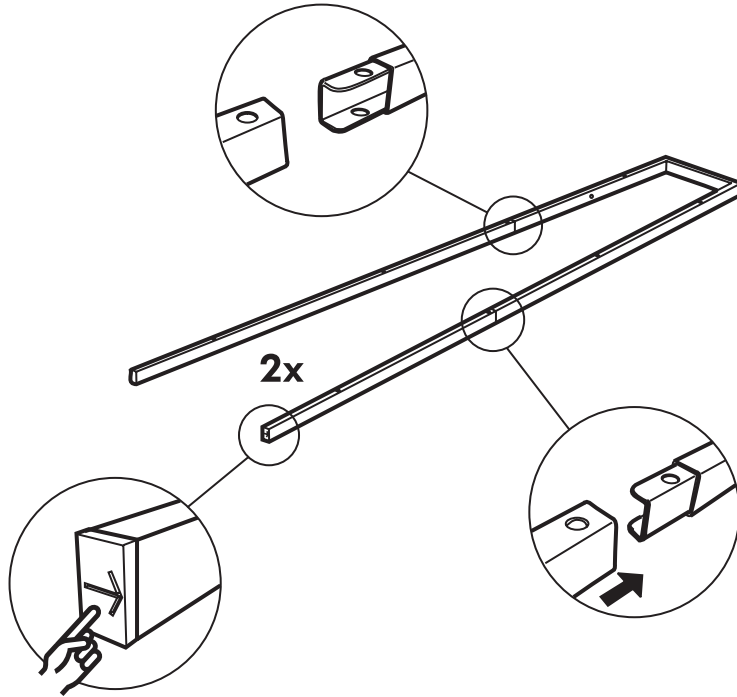

**LEITER**

**선반 600 넓은 4단 / 350 좁은 4단**

**SEF**

16x  
M6x35mm

1x

조립 전 부품을 확인해 주세요.

1

2

## 3 벽고정용 나사 미포함 제품입니다.