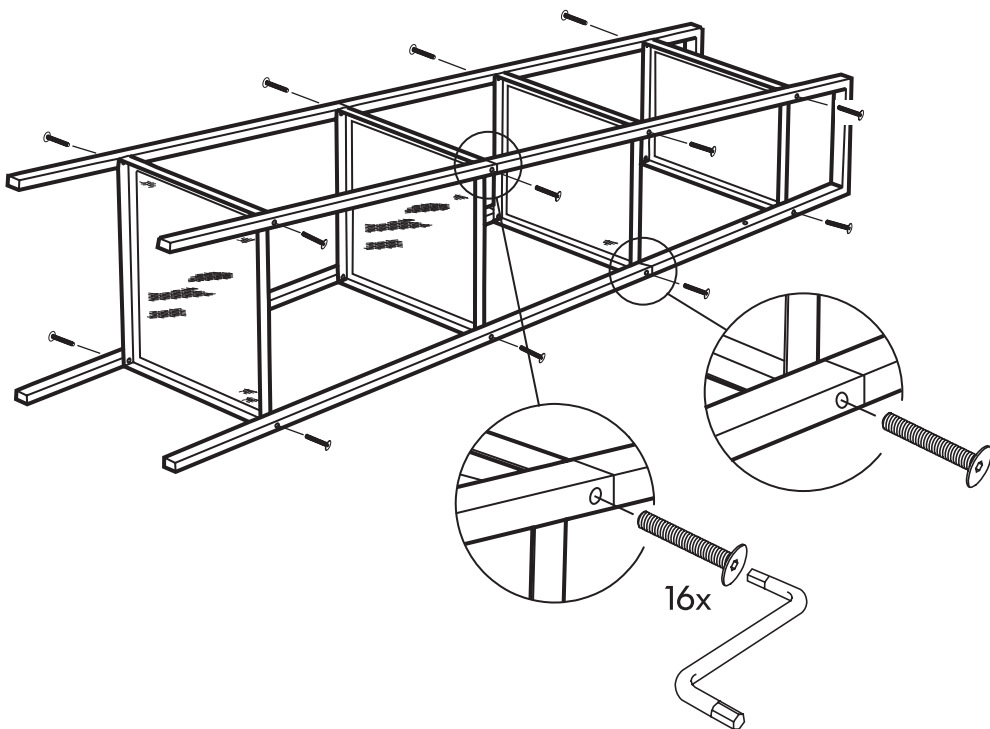

**LEITER**

**선반 600 넓은 4단 / 350 좁은 4단**

**SEF**

16x  
M6x35mm

1x

조립 전 부품을 확인해 주세요.

1

2

## 3 벽고정용 나사 미포함 제품입니다.