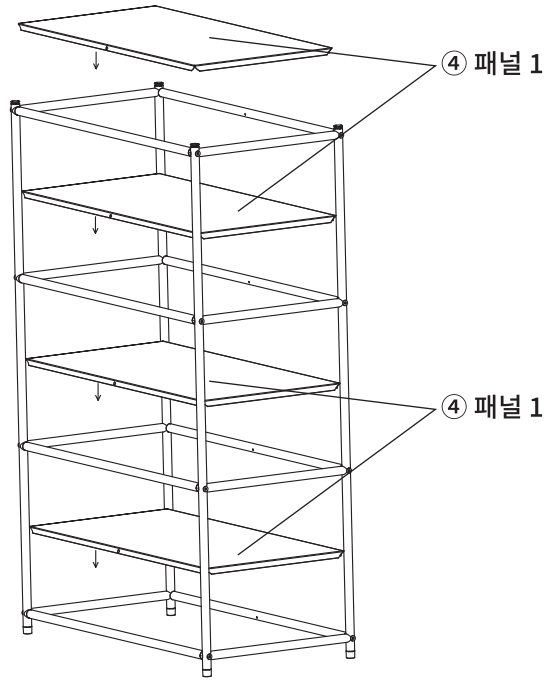

TIP

조립전 부품의 이상유무를 반드시 확인해주세요.

	부품명	수량		부품명	수량
	(A) 육각렌치	1		(F) 힌지 부품	16
	(B) 나사1 (M6x45mm)	16		(G) 바닥패드	4
	(C) 나사2 (M4x8mm)	8		(H) 왼쪽 힌지	2
	(D) 나사3 (M5x14mm)	16		(I) 오른쪽 힌지	2
	(E) 캡	16		(J) 나사 4 (M4x12mm)	8

	부품명	수량		부품명	수량
	① 하단 프레임 + 문 패널 1A : 하단 프레임 1B : 문 패널	2		⑥ 문 패널	2
	② 상단 프레임	2		⑦ 문	2
	③ 가로 프레임	8		⑧ 앵커볼트	2
	④ 패널 1	7		⑨ 벽고정용 브라켓	2
	⑤ 패널 2	2		⑩ 벽고정용 나사 M5x65mm	2

1

① 하단 프레임 + 문 패널

2

② 상단 프레임

3

4

5

6

7

8

9

10

11

※ 동봉된 브라켓을 사용하여 벽에 제품을 고정 후 사용해주세요.

SIMPLIE 3단 수납장 SG473 포장구성

(2-1)					
	(A)	1		①	2
	(B) M6x45mm	16		②	2
	(C) M4x8mm	8		③	8
	(D) M5x14mm	16		④	1
	(E)	16		⑤	2
	(F)	16		⑥	2
	(G)	4		⑧	2
 L	(H)	2		⑨	2
 R	(I)	2		⑩ M5x65mm	2
	(J) M4x12mm	8			

(2-2)					
	⑦	2			
	④	6			