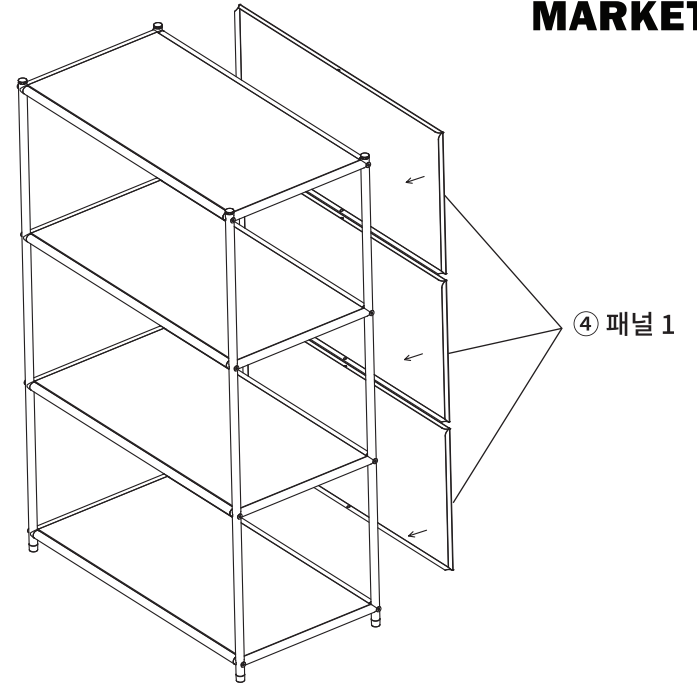

TIP

조립전 부품의 이상유무를 반드시 확인해주세요.

	부품명	수량		부품명	수량
	(A) 육각렌치	1		(F) 힌지 부품	16
	(B) 나사1 (M6x45mm)	16		(G) 바닥패드	4
	(C) 나사2 (M4x8mm)	8		(H) 왼쪽 힌지	2
	(D) 나사3 (M5x14mm)	16		(I) 오른쪽 힌지	2
	(E) 캡	16		(J) 나사 4 (M4x12mm)	8

	부품명	수량		부품명	수량
	① 하단 프레임 + 문 패널 1A : 하단 프레임 1B : 문 패널	2		⑥ 문 패널	2
	② 상단 프레임	2		⑦ 문	2
	③ 가로 프레임	8		⑧ 앵커볼트	2
	④ 패널 1	7		⑨ 벽고정용 브라켓	2
	⑤ 패널 2	2		⑩ 벽고정용 나사 M5x65mm	2

1

① 하단 프레임 + 문 패널

2

② 상단 프레임

3

4

5

6

7

8

9

10

11

※ 동봉된 브라켓을 사용하여 벽에 제품을 고정 후 사용해주세요.

SIMPLIE 3단 수납장 SG473 포장구성