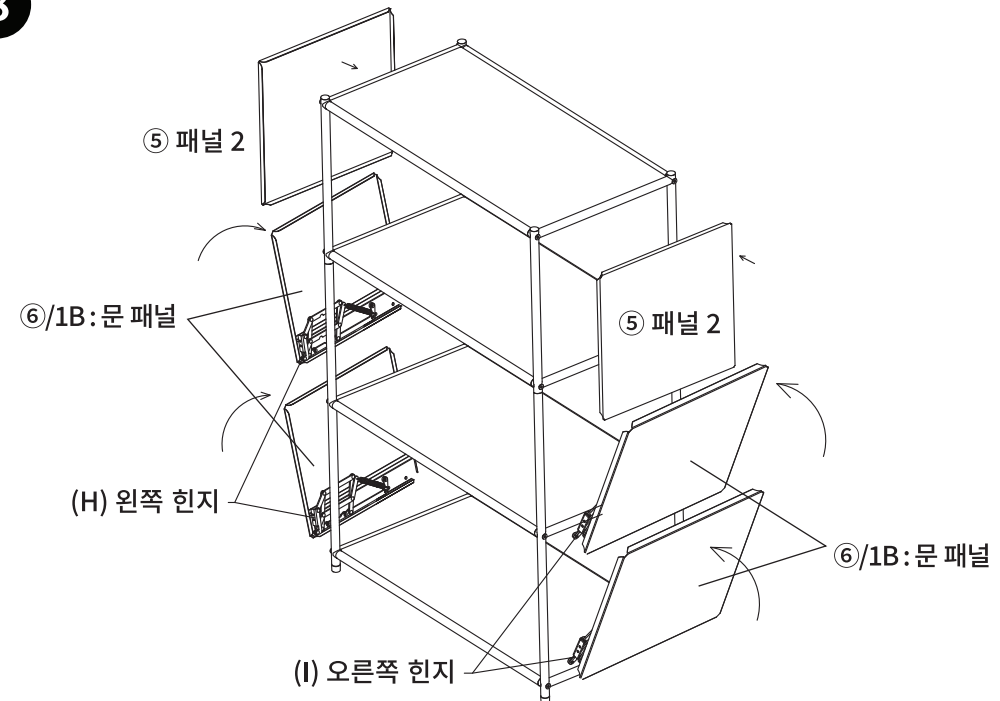

	부품명	수량		부품명	수량
	① 하단 프레임 + 문 패널 1A : 하단 프레임 1B : 문 패널	2		⑥ 문 패널	2
	② 상단 프레임	2		⑦ 문	2
	③ 가로 프레임	8		⑧ 앵커볼트	2
	④ 패널 1	7		⑨ 벽고정용 브라켓	2
	⑤ 패널 2	2		⑩ 벽고정용 나사 M5x65mm	2

1

① 하단 프레임 + 문 패널

2

② 상단 프레임

3

4

5

6

7

8

9

10

11

※ 동봉된 브라켓을 사용하여 벽에 제품을 고정 후 사용해주세요.

SIMPLIE 3단 수납장 SG473 포장구성