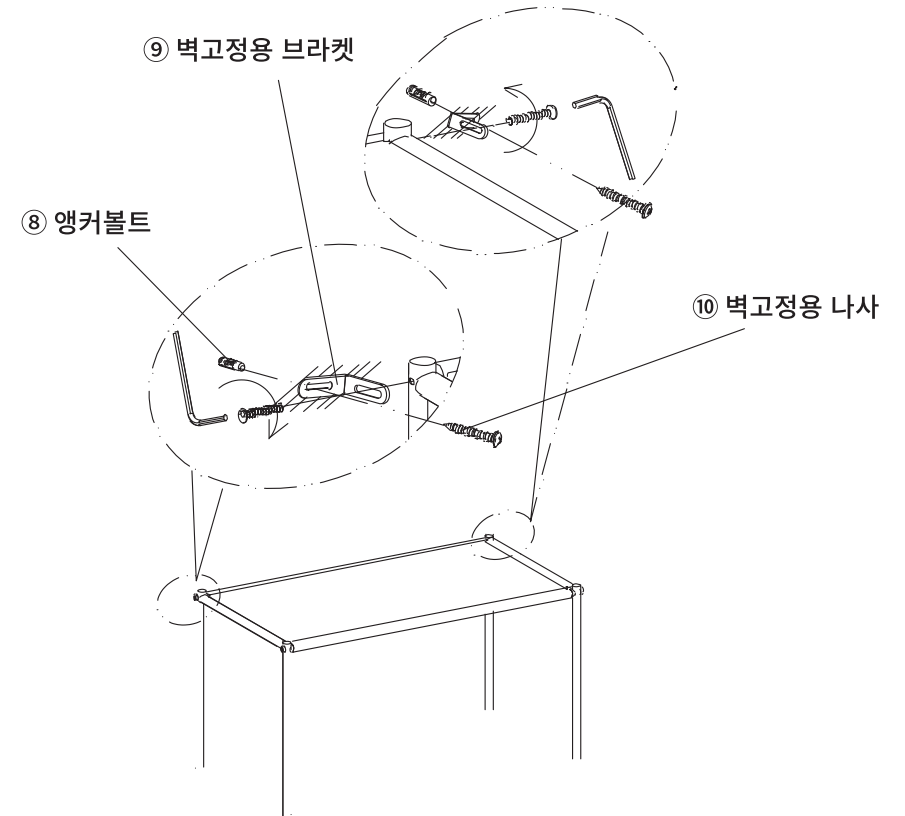

6

7

8

9

10

11

※ 동봉된 브라켓을 사용하여 벽에 제품을 고정 후 사용해주세요.

SIMPLIE 3단 수납장 SG473 포장구성

(2-1)					
	(A)	1		①	2
	(B) M6x45mm	16		②	2
	(C) M4x8mm	8		③	8
	(D) M5x14mm	16		④	1
	(E)	16		⑤	2
	(F)	16		⑥	2
	(G)	4		⑧	2
 L	(H)	2		⑨	2
 R	(I)	2		⑩ M5x65mm	2
	(J) M4x12mm	8			

(2-2)					
	⑦	2			
	④	6			