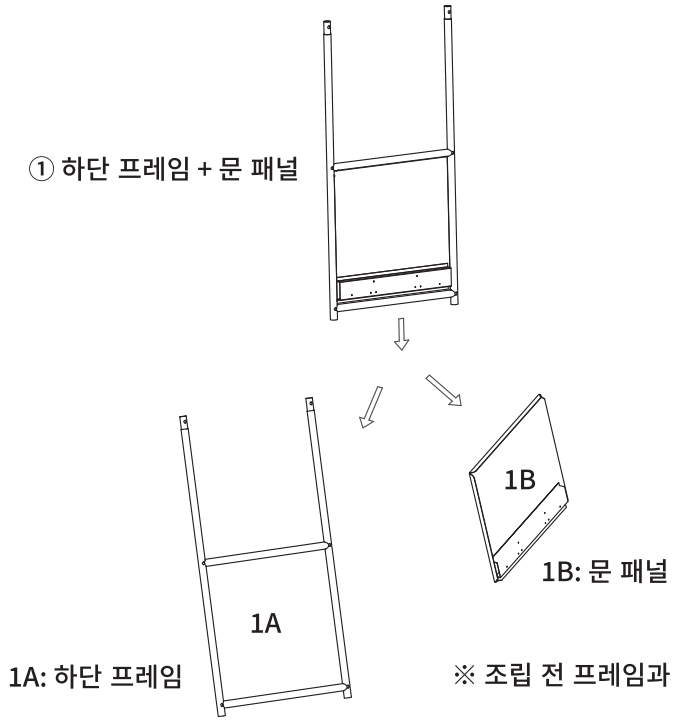

조립설명서

SIMPLIE

3단 수납장 SG473

[취급주의]

- 가구사용시 인위적으로 휘발성있는 물질을 흘렸을 경우 가구표면의 손상이 발생하오니 주의하세요.
- 무리한 힘이나 충격을 가하지 마시고 수평을 유지하여 사용하세요.
- 직사광선이나 강한열 혹은 촉한을 피해주세요.
- 이동시 끌지마시고 들어서 이동하여 주세요.
- 테이프나 접착용품은 제품에 훼손을 일으킬수 있으니 주의하세요.
- 교환/취소/반품/환불 관련사항은 사이트 참조바랍니다.

TIP

조립전 부품의 이상유무를 반드시 확인해주세요.

	부품명	수량		부품명	수량
	(A) 육각렌치	1		(F) 힌지 부품	16
	(B) 나사1 (M6x45mm)	16		(G) 바닥패드	4
	(C) 나사2 (M4x8mm)	8		(H) 왼쪽 힌지	2
	(D) 나사3 (M5x14mm)	16		(I) 오른쪽 힌지	2
	(E) 캡	16		(J) 나사 4 (M4x12mm)	8

	부품명	수량		부품명	수량
	① 하단 프레임 + 문 패널 1A : 하단 프레임 1B : 문 패널	2		⑥ 문 패널	2
	② 상단 프레임	2		⑦ 문	2
	③ 가로 프레임	8		⑧ 앵커볼트	2
	④ 패널 1	7		⑨ 벽고정용 브라켓	2
	⑤ 패널 2	2		⑩ 벽고정용 나사 M5x65mm	2

1

① 하단 프레임 + 문 패널

2

② 상단 프레임

3

4

5

(2-1)					
	(A)	1		①	2
	(B) M6x45mm	16		②	2
	(C) M4x8mm	8		③	8
	(D) M5x14mm	16		④	1
	(E)	16		⑤	2
	(F)	16		⑥	2
	(G)	4		⑧	2
 L	(H)	2		⑨	2
 R	(I)	2		⑩ M5x65mm	2
	(J) M4x12mm	8			

(2-2)					
	⑦	2			
	④	6			