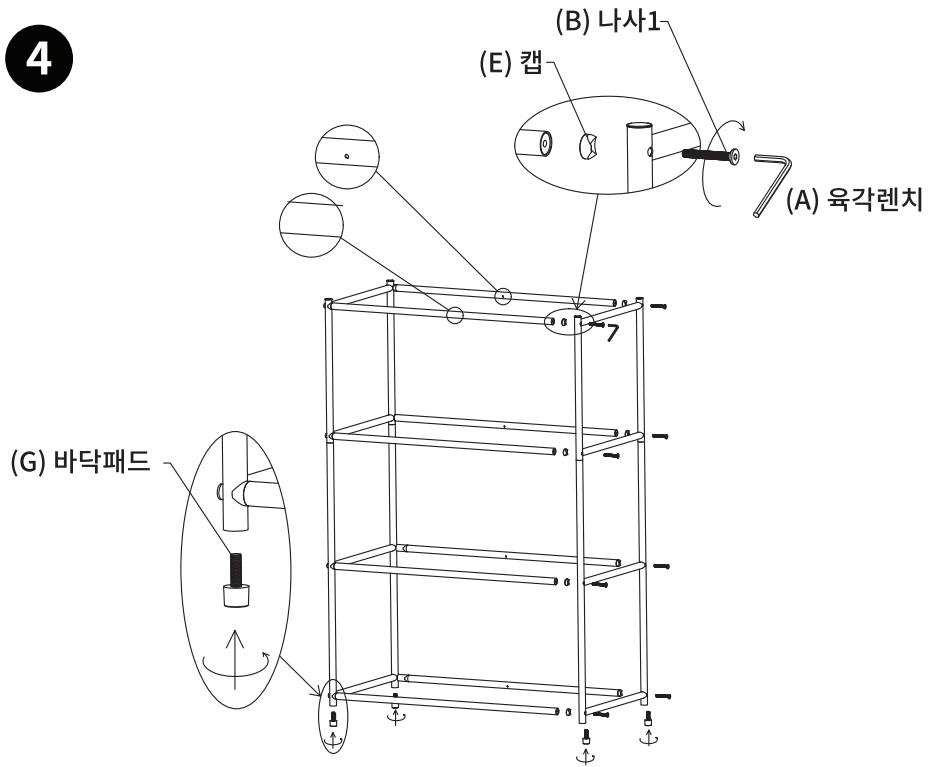

TIP

조립전 부품의 이상유무를 반드시 확인해주세요.

	부품명	수량		부품명	수량
	(A) 육각렌치	1		(F) 힌지 부품	16
	(B) 나사1 (M6x45mm)	16		(G) 바닥패드	4
	(C) 나사2 (M4x8mm)	8		(H) 왼쪽 힌지	2
	(D) 나사3 (M5x14mm)	16		(I) 오른쪽 힌지	2
	(E) 캡	16		(J) 나사 4 (M4x12mm)	8

	부품명	수량		부품명	수량
	① 하단 프레임 + 문 패널 1A : 하단 프레임 1B : 문 패널	2		⑥ 문 패널	2
	② 상단 프레임	2		⑦ 문	2
	③ 가로 프레임	8		⑧ 앵커볼트	2
	④ 패널 1	7		⑨ 벽고정용 브라켓	2
	⑤ 패널 2	2		⑩ 벽고정용 나사 M5x65mm	2

1

① 하단 프레임 + 문 패널

2

② 상단 프레임

3

4

5

(2-1)					
	(A)	1		①	2
	(B) M6x45mm	16		②	2
	(C) M4x8mm	8		③	8
	(D) M5x14mm	16		④	1
	(E)	16		⑤	2
	(F)	16		⑥	2
	(G)	4		⑧	2
 L	(H)	2		⑨	2
 R	(I)	2		⑩ M5x65mm	2
	(J) M4x12mm	8			

(2-2)					
	⑦	2			
	④	6			