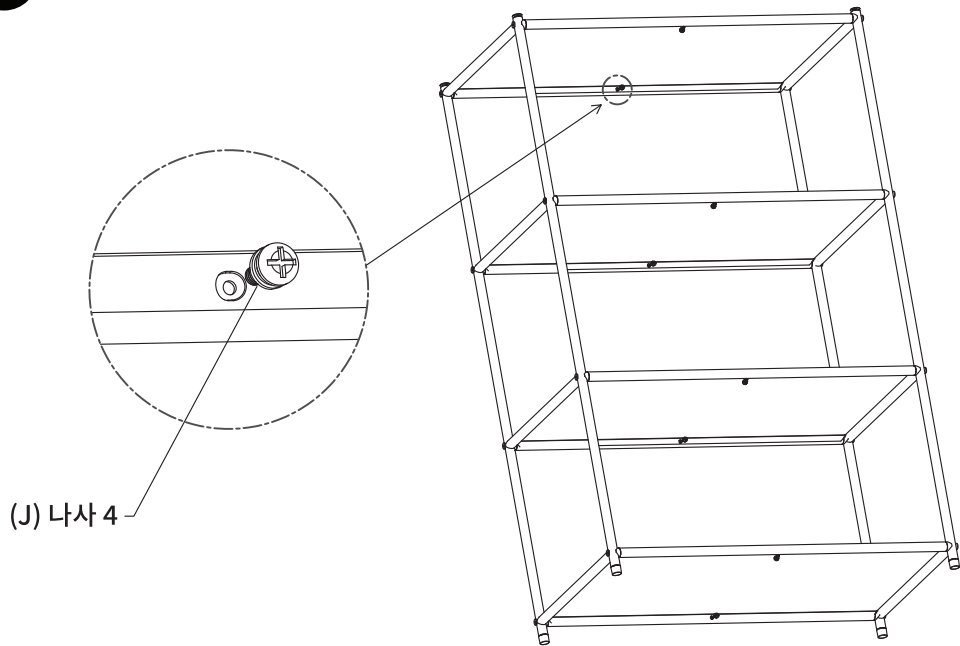

TIP

조립전 부품의 이상유무를 반드시 확인해주세요.

	부품명	수량		부품명	수량
	(A) 육각렌치	1		(F) 힌지 부품	16
	(B) 나사1 (M6x45mm)	16		(G) 바닥패드	4
	(C) 나사2 (M4x8mm)	8		(H) 왼쪽 힌지	2
	(D) 나사3 (M5x14mm)	16		(I) 오른쪽 힌지	2
	(E) 캡	16		(J) 나사 4 (M4x12mm)	8

	부품명	수량		부품명	수량
	① 하단 프레임 + 문 패널 1A : 하단 프레임 1B : 문 패널	2		⑥ 문 패널	2
	② 상단 프레임	2		⑦ 문	2
	③ 가로 프레임	8		⑧ 앵커볼트	2
	④ 패널 1	7		⑨ 벽고정용 브라켓	2
	⑤ 패널 2	2		⑩ 벽고정용 나사 M5x65mm	2

1

① 하단 프레임 + 문 패널

2

② 상단 프레임

3

4

5

6

7

8

9

10

11

※ 동봉된 브라켓을 사용하여 벽에 제품을 고정 후 사용해주세요.

SIMPLIE 3단 수납장 SG473 포장구성

(2-1)					
	(A)	1		①	2
	(B) M6x45mm	16		②	2
	(C) M4x8mm	8		③	8
	(D) M5x14mm	16		④	1
	(E)	16		⑤	2
	(F)	16		⑥	2
	(G)	4		⑧	2
 L	(H)	2		⑨	2
 R	(I)	2		⑩ M5x65mm	2
	(J) M4x12mm	8			

(2-2)					
	⑦	2			
	④	6			