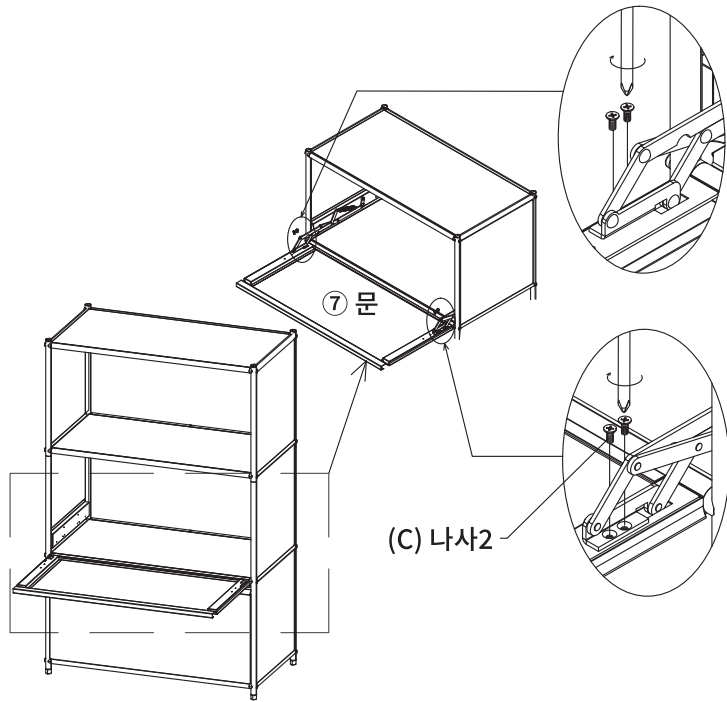

	부품명	수량		부품명	수량
	① 하단 프레임 + 문 패널 1A : 하단 프레임 1B : 문 패널	2		⑥ 문 패널	2
	② 상단 프레임	2		⑦ 문	2
	③ 가로 프레임	8		⑧ 앵커볼트	2
	④ 패널 1	7		⑨ 벽고정용 브라켓	2
	⑤ 패널 2	2		⑩ 벽고정용 나사 M5x65mm	2

1

① 하단 프레임 + 문 패널

2

② 상단 프레임

3

4

5

6

7

8

9

10

11

※ 동봉된 브라켓을 사용하여 벽에 제품을 고정 후 사용해주세요.

SIMPLIE 3단 수납장 SG473 포장구성

(2-1)					
	(A)	1		①	2
	(B) M6x45mm	16		②	2
	(C) M4x8mm	8		③	8
	(D) M5x14mm	16		④	1
	(E)	16		⑤	2
	(F)	16		⑥	2
	(G)	4		⑧	2
 L	(H)	2		⑨	2
 R	(I)	2		⑩ M5x65mm	2
	(J) M4x12mm	8			

(2-2)					
	⑦	2			
	④	6			