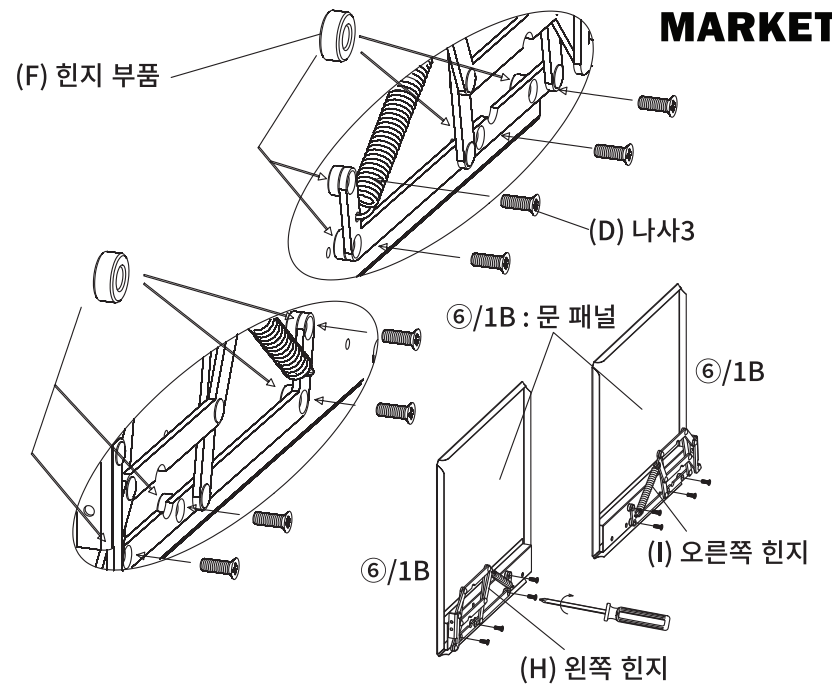

TIP

조립전 부품의 이상유무를 반드시 확인해주세요.

	부품명	수량		부품명	수량
	(A) 육각렌치	1		(F) 힌지 부품	16
	(B) 나사1 (M6x45mm)	16		(G) 바닥패드	4
	(C) 나사2 (M4x8mm)	8		(H) 왼쪽 힌지	2
	(D) 나사3 (M5x14mm)	16		(I) 오른쪽 힌지	2
	(E) 캡	16		(J) 나사 4 (M4x12mm)	8

	부품명	수량		부품명	수량
	① 하단 프레임 + 문 패널 1A : 하단 프레임 1B : 문 패널	2		⑥ 문 패널	2
	② 상단 프레임	2		⑦ 문	2
	③ 가로 프레임	8		⑧ 앵커볼트	2
	④ 패널 1	7		⑨ 벽고정용 브라켓	2
	⑤ 패널 2	2		⑩ 벽고정용 나사 M5x65mm	2

1

① 하단 프레임 + 문 패널

2

② 상단 프레임

3

4

5

(2-1)					
	(A)	1		①	2
	(B) M6x45mm	16		②	2
	(C) M4x8mm	8		③	8
	(D) M5x14mm	16		④	1
	(E)	16		⑤	2
	(F)	16		⑥	2
	(G)	4		⑧	2
 L	(H)	2		⑨	2
 R	(I)	2		⑩ M5x65mm	2
	(J) M4x12mm	8			

(2-2)					
	⑦	2			
	④	6			