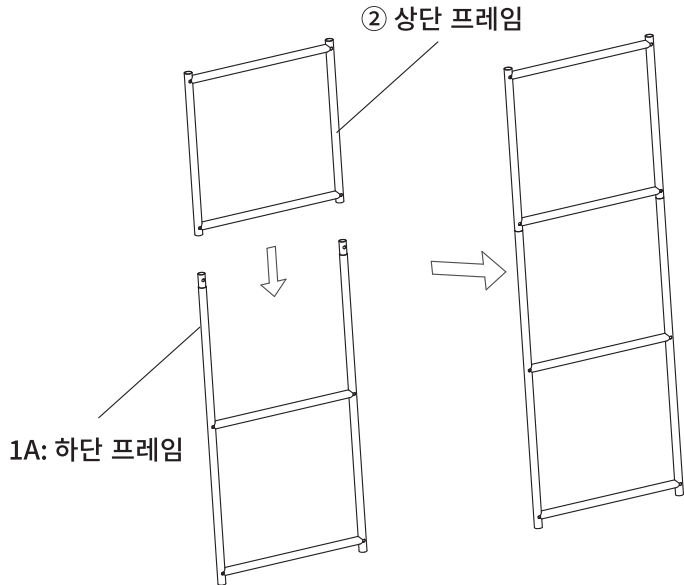

TIP

조립전 부품의 이상유무를 반드시 확인해주세요.

	부품명	수량		부품명	수량
	(A) 육각렌치	1		(F) 힌지 부품	16
	(B) 나사1 (M6x45mm)	16		(G) 바닥패드	4
	(C) 나사2 (M4x8mm)	8		(H) 왼쪽 힌지	2
	(D) 나사3 (M5x14mm)	16		(I) 오른쪽 힌지	2
	(E) 캡	16		(J) 나사 4 (M4x12mm)	8

	부품명	수량		부품명	수량
	① 하단 프레임 + 문 패널 1A : 하단 프레임 1B : 문 패널	2		⑥ 문 패널	2
	② 상단 프레임	2		⑦ 문	2
	③ 가로 프레임	8		⑧ 앵커볼트	2
	④ 패널 1	7		⑨ 벽고정용 브라켓	2
	⑤ 패널 2	2		⑩ 벽고정용 나사 M5x65mm	2

1

① 하단 프레임 + 문 패널

2

② 상단 프레임

3

4

5

6

7

8

9

10

11

※ 동봉된 브라켓을 사용하여 벽에 제품을 고정 후 사용해주세요.

SIMPLIE 3단 수납장 SG473 포장구성

(2-1)					
	(A)	1		①	2
	(B) M6x45mm	16		②	2
	(C) M4x8mm	8		③	8
	(D) M5x14mm	16		④	1
	(E)	16		⑤	2
	(F)	16		⑥	2
	(G)	4		⑧	2
 L	(H)	2		⑨	2
 R	(I)	2		⑩ M5x65mm	2
	(J) M4x12mm	8			

(2-2)					
	⑦	2			
	④	6			