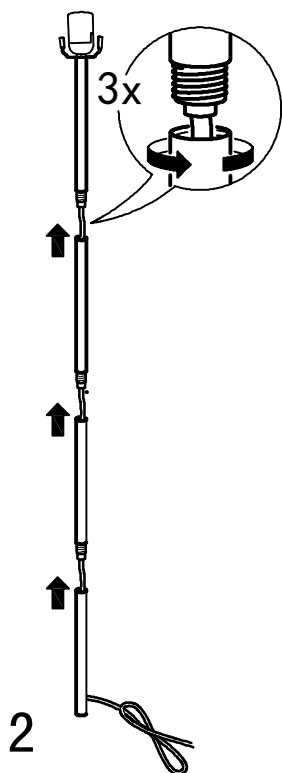

# MARKET B

Article No:KS2333F/M

100-240V~ 50-60Hz

E26 MAX 20W

1

2

3

4