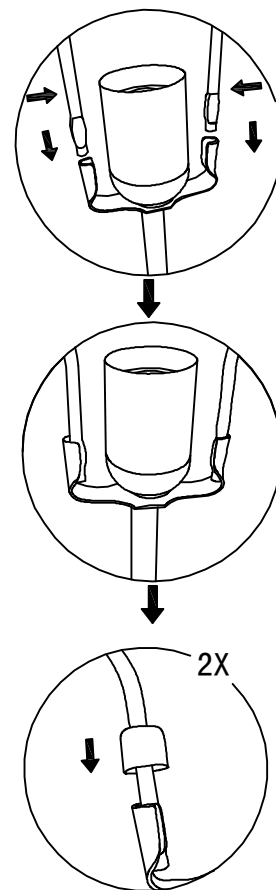

# MARKET B

Article No:KS2333F/M

100-240V~ 50-60Hz

E26 MAX 20W

1

2

3

4