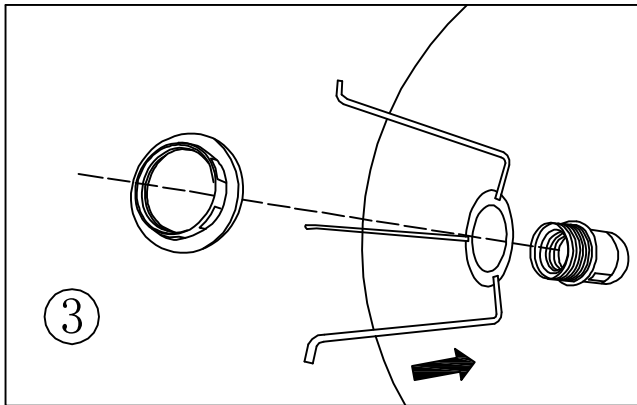

# MARKET B

Article No:KS2247D/M

100-240V~ 50-60Hz

E26 MAX 20W

①

②

③

④