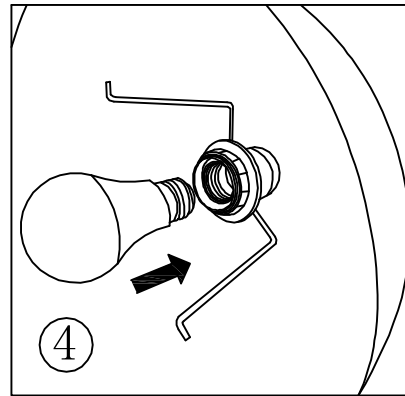

# MARKET B

Article No:KS2247D/M

100-240V~ 50-60Hz

E26 MAX 20W

①

②

③

④