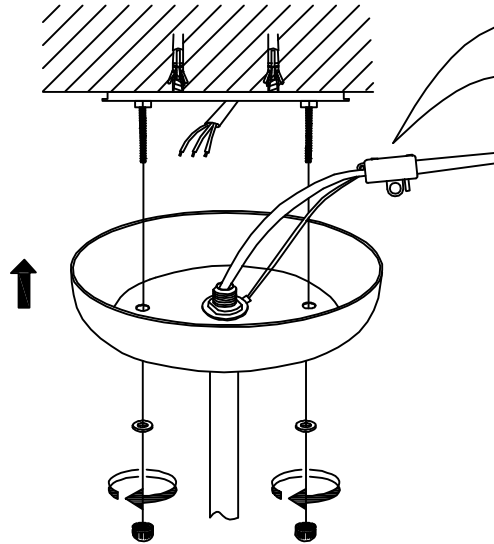

# MARKET B

Article No:KS2247D/M

100-240V~ 50-60Hz

E26 MAX 20W

①

②

③

④