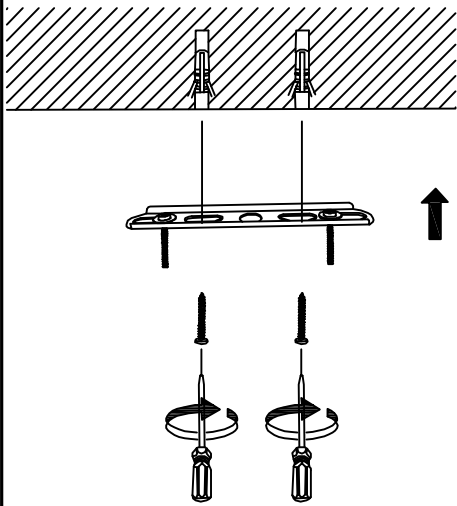

# MARKET B

Article No:KS2247D/M

100-240V~ 50-60Hz

E26 MAX 20W

①

②

③

④