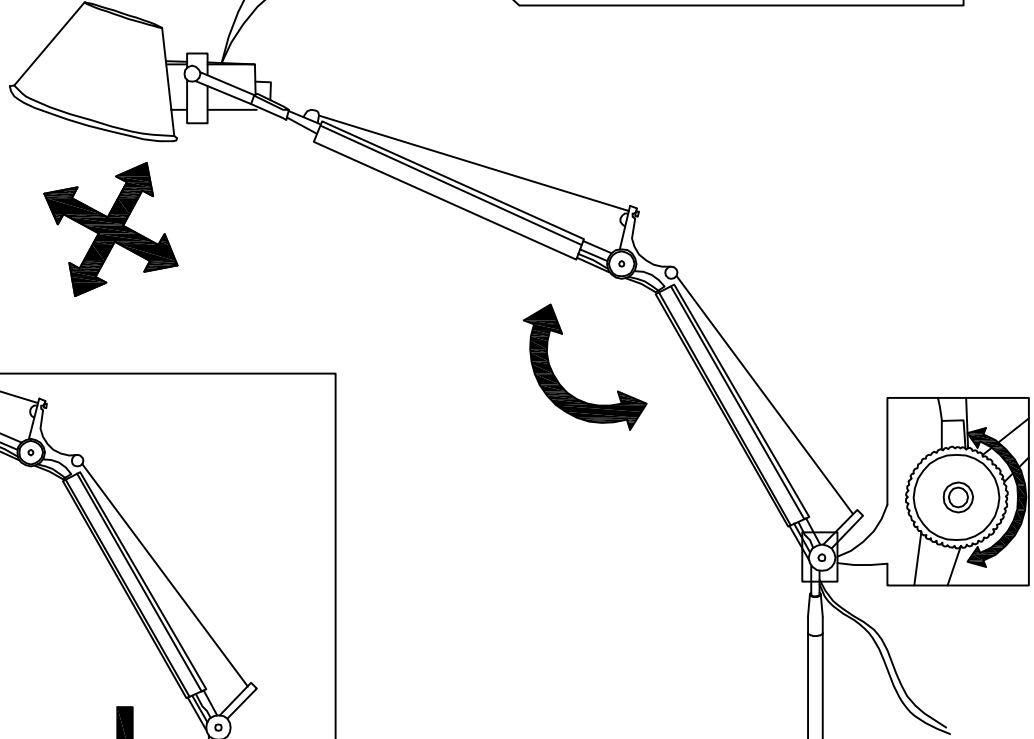

MARKET B

Article No: KS2064F

100-240V~ 50-60Hz

E26 MAX 20W

1

2

3

※스텝3 기둥 연결부 나사는
기둥에 사전결합되어있습니다,
상단부와 결합 후 육각렌치를
사용하여 고정시켜주세요.