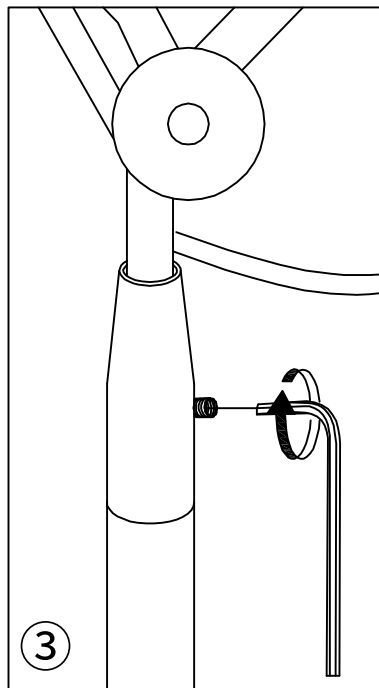

MARKET B

Article No: KS2064F

100-240V~ 50-60Hz

E26 MAX 20W

1

2

3

※스텝3 기둥 연결부 나사는
기둥에 사전결합되어있습니다,
상단부와 결합 후 육각렌치를
사용하여 고정시켜주세요.