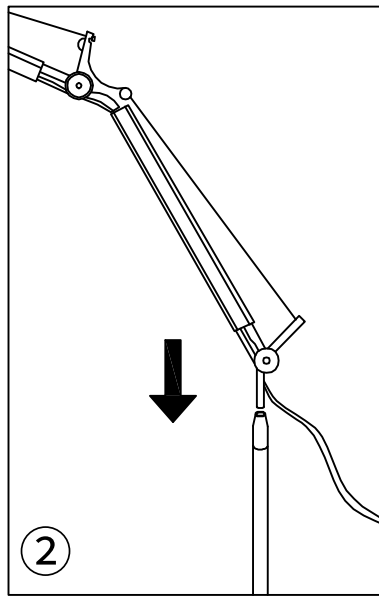

MARKET B

Article No: KS2064F

100-240V~ 50-60Hz

E26 MAX 20W

1

2

3

※스텝3 기둥 연결부 나사는
기둥에 사전결합되어있습니다,
상단부와 결합 후 육각렌치를
사용하여 고정시켜주세요.