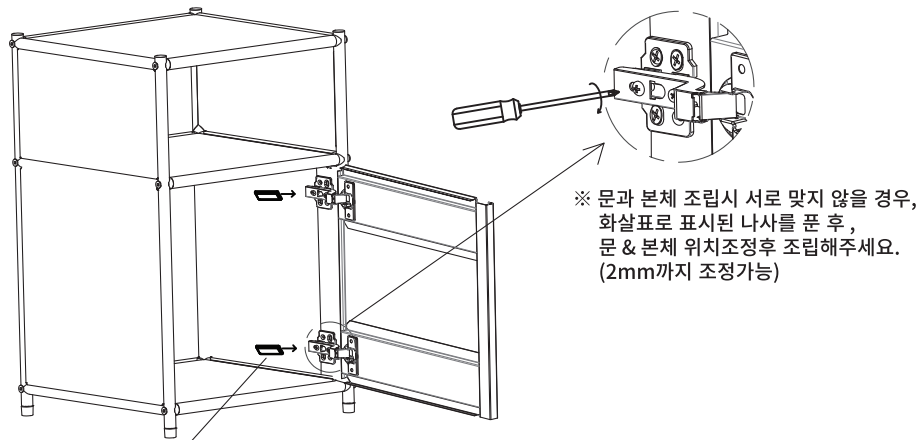

5

(G) 힌지커버

6

MARKET B

7

※ 동봉된 브라켓을 사용하여 벽에 제품을 고정 후 사용해주세요.