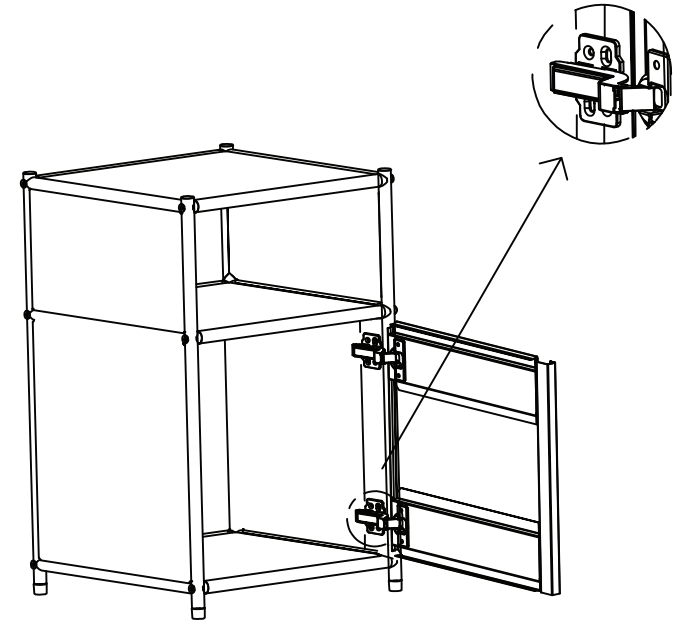

TIP

조립전 부품의 이상유무를 반드시 확인해주세요.

	부품명	수량
	(A) 육각렌치	1
	(B) 나사1 (M6x45mm)	12
	(C) 나사2 (M4x8mm)	12
	(D) 힌지	2
	(E) 캡	12
	(F) 바닥패드	4
	(G) 힌지커버	2

	부품명	수량		부품명	수량
	① 왼쪽 프레임	1		⑥ 패널 2	2
	② 오른쪽 프레임	1		⑦ 앵커볼트	2
	③ 가로 프레임	6		⑧ 벽고정용 브라켓	2
	④ 패널 1	4		⑨ 벽고정용 나사 M5x40mm	2
	⑤ 문	1			

7

※ 동봉된 브라켓을 사용하여 벽에 제품을 고정 후 사용해주세요.