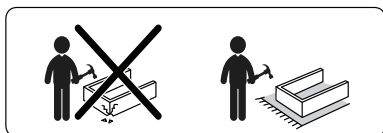

SIMPLIE 협탁 SG474

[취급주의]

- 가구사용시 인위적으로 휘발성있는 물질을 흘렸을 경우 가구표면의 손상이 발생하오니 주의하세요.
- 무리한 힘이나 충격을 가하지 마시고 수평을 유지하여 사용하세요.
- 직사광선이나 강한열 혹은 촉한을 피해주세요.
- 이동시 끌지마시고 들어서 이동하여 주세요.
- 테이프나 접착용품은 제품에 훼손을 일으킬수 있으니 주의하세요.
- 교환/취소/반품/환불 관련사항은 사이트 참조바랍니다.

TIP

조립전 부품의 이상유무를 반드시 확인해주세요.

	부품명	수량
	(A) 육각렌치	1
	(B) 나사1 (M6x45mm)	12
	(C) 나사2 (M4x8mm)	12
	(D) 힌지	2
	(E) 캡	12
	(F) 바닥패드	4
	(G) 힌지커버	2

	부품명	수량		부품명	수량
	① 왼쪽 프레임	1		⑥ 패널 2	2
	② 오른쪽 프레임	1		⑦ 앵커볼트	2
	③ 가로 프레임	6		⑧ 벽고정용 브라켓	2
	④ 패널 1	4		⑨ 벽고정용 나사 M5x40mm	2
	⑤ 문	1			