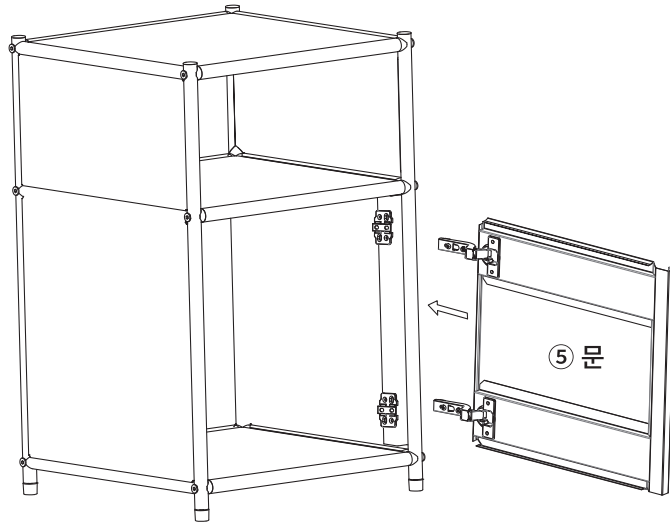

TIP

조립전 부품의 이상유무를 반드시 확인해주세요.

	부품명	수량
	(A) 육각렌치	1
	(B) 나사1 (M6x45mm)	12
	(C) 나사2 (M4x8mm)	12
	(D) 힌지	2
	(E) 캡	12
	(F) 바닥패드	4
	(G) 힌지커버	2

	부품명	수량		부품명	수량
	① 왼쪽 프레임	1		⑥ 패널 2	2
	② 오른쪽 프레임	1		⑦ 앵커볼트	2
	③ 가로 프레임	6		⑧ 벽고정용 브라켓	2
	④ 패널 1	4		⑨ 벽고정용 나사 M5x40mm	2
	⑤ 문	1			

1

2

3

4

5

(G) 힌지커버

6

MARKET B