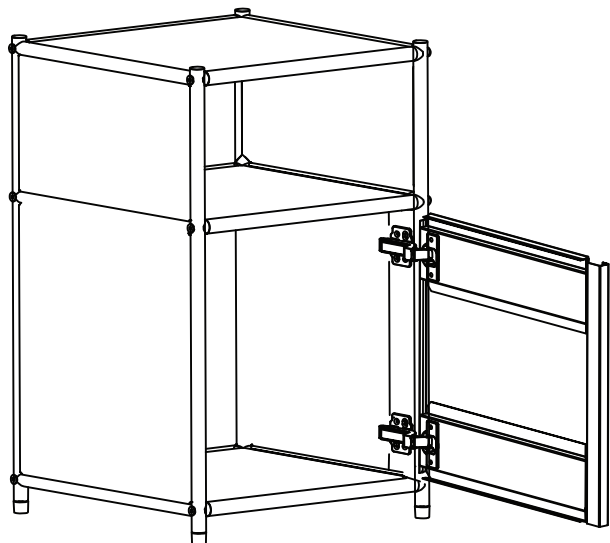

SIMPLIE 협탁 SG474

[취급주의]

- 가구사용시 인위적으로 휘발성있는 물질을 흘렸을 경우 가구표면의 손상이 발생하오니 주의하세요.
- 무리한 힘이나 충격을 가하지 마시고 수평을 유지하여 사용하세요.
- 직사광선이나 강한열 혹은 촉한을 피해주세요.
- 이동시 끌지마시고 들어서 이동하여 주세요.
- 테이프나 접착용품은 제품에 훼손을 일으킬수 있으니 주의하세요.
- 교환/취소/반품/환불 관련사항은 사이트 참조바랍니다.

TIP

조립전 부품의 이상유무를 반드시 확인해주세요.

	부품명	수량
	(A) 육각렌치	1
	(B) 나사1 (M6x45mm)	12
	(C) 나사2 (M4x8mm)	12
	(D) 힌지	2
	(E) 캡	12
	(F) 바닥패드	4
	(G) 힌지커버	2

	부품명	수량		부품명	수량
	① 왼쪽 프레임	1		⑥ 패널 2	2
	② 오른쪽 프레임	1		⑦ 앵커볼트	2
	③ 가로 프레임	6		⑧ 벽고정용 브라켓	2
	④ 패널 1	4		⑨ 벽고정용 나사 M5x40mm	2
	⑤ 문	1