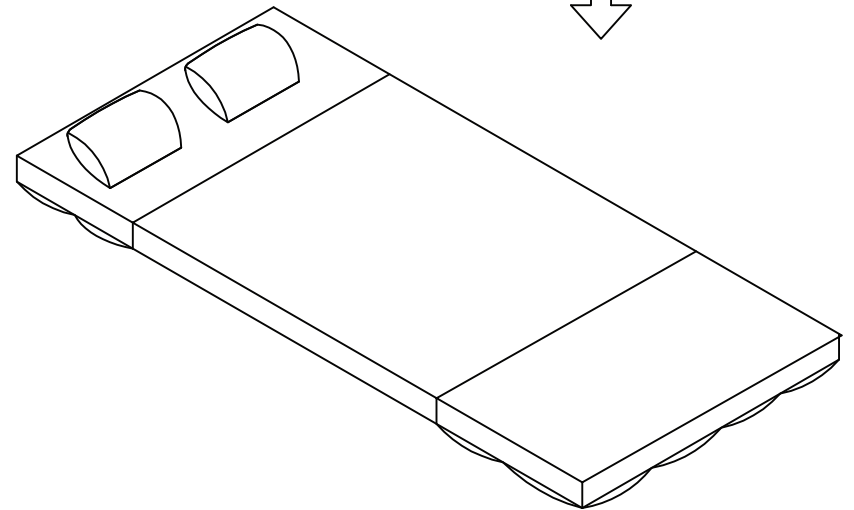

※ 시트관리방법

본체: 생활 방수원단을 사용한 제품입니다. 100% 방수는 아니기 때문에 오염물이 묻은 채 방치하면 스며들 수 있습니다. 빠른 시간안에 닦아서 건조해주세요.

쿠션커버: 본체와 동일한 생활 방수 원단입니다. 커버는 분리 후 단독 물세탁이 가능하지만 세탁 시 방수 기능은 저하될 수 있습니다.