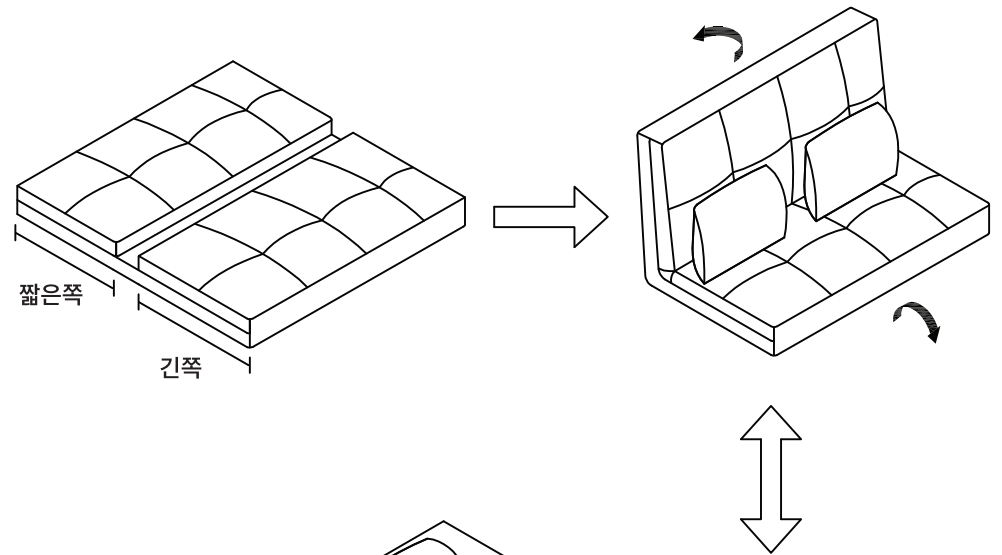

※ 시트관리방법

본체: 생활 방수원단을 사용한 제품입니다. 100% 방수는 아니기 때문에 오염물이 묻은 채 방치하면 스며들 수 있습니다. 빠른 시간안에 닦아서 건조해주세요.

쿠션커버: 본체와 동일한 생활 방수 원단입니다. 커버는 분리 후 단독 물세탁이 가능하지만 세탁 시 방수 기능은 저하될 수 있습니다.