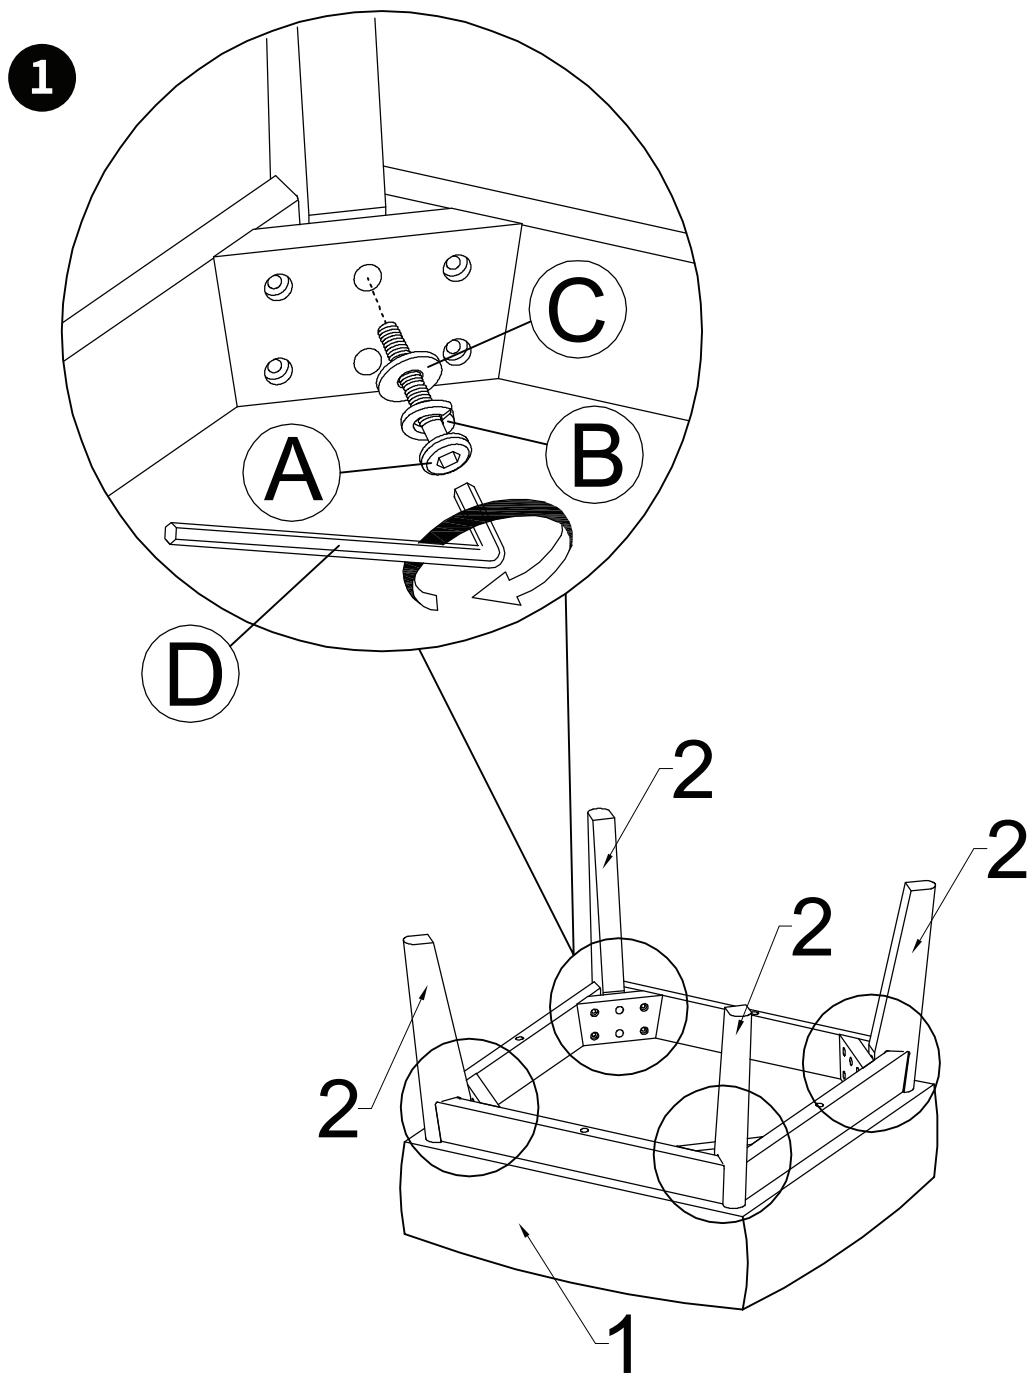

# 데니쉬 패브릭 스툴

[ 취급주의 ]

- 가구사용시 인위적으로 휘발성있는 물질을 흘렸을 경우 가구표면의 손상이 발생하오니 주의하세요.
- 무리한 힘이나 충격을 가하지 마시고 수평을 유지하여 사용하세요.
- 직사광선이나 강한열 혹은 혹한을 피해주세요.
- 이동시 끌지마시고 들어서 이동하여 주세요.
- 테이프나 접착용품은 제품에 훼손을 일으킬수 있으니 주의하세요.
- 교환/취소/반품/환불 관련사항은 사이트 참조바랍니다.

TIP

조립전 부품의 이상유무를 반드시 확인해주세요.

PARTS LIST		
NO.	DESCRIPTION	QTY
1	Cushion Seat 	1 PC
2	Leg 	4 PCS

HARDWARE LIST			
NO.	DESCRIPTION		QTY
A	JCBB M6 x 60mm 		8 PCS
B	SPRING WASHER M6 x 2mm 		8 PCS
C	FLAT WASHER M6 x 2mm 		8 PCS
D	ALLEN KEY 		1 PC