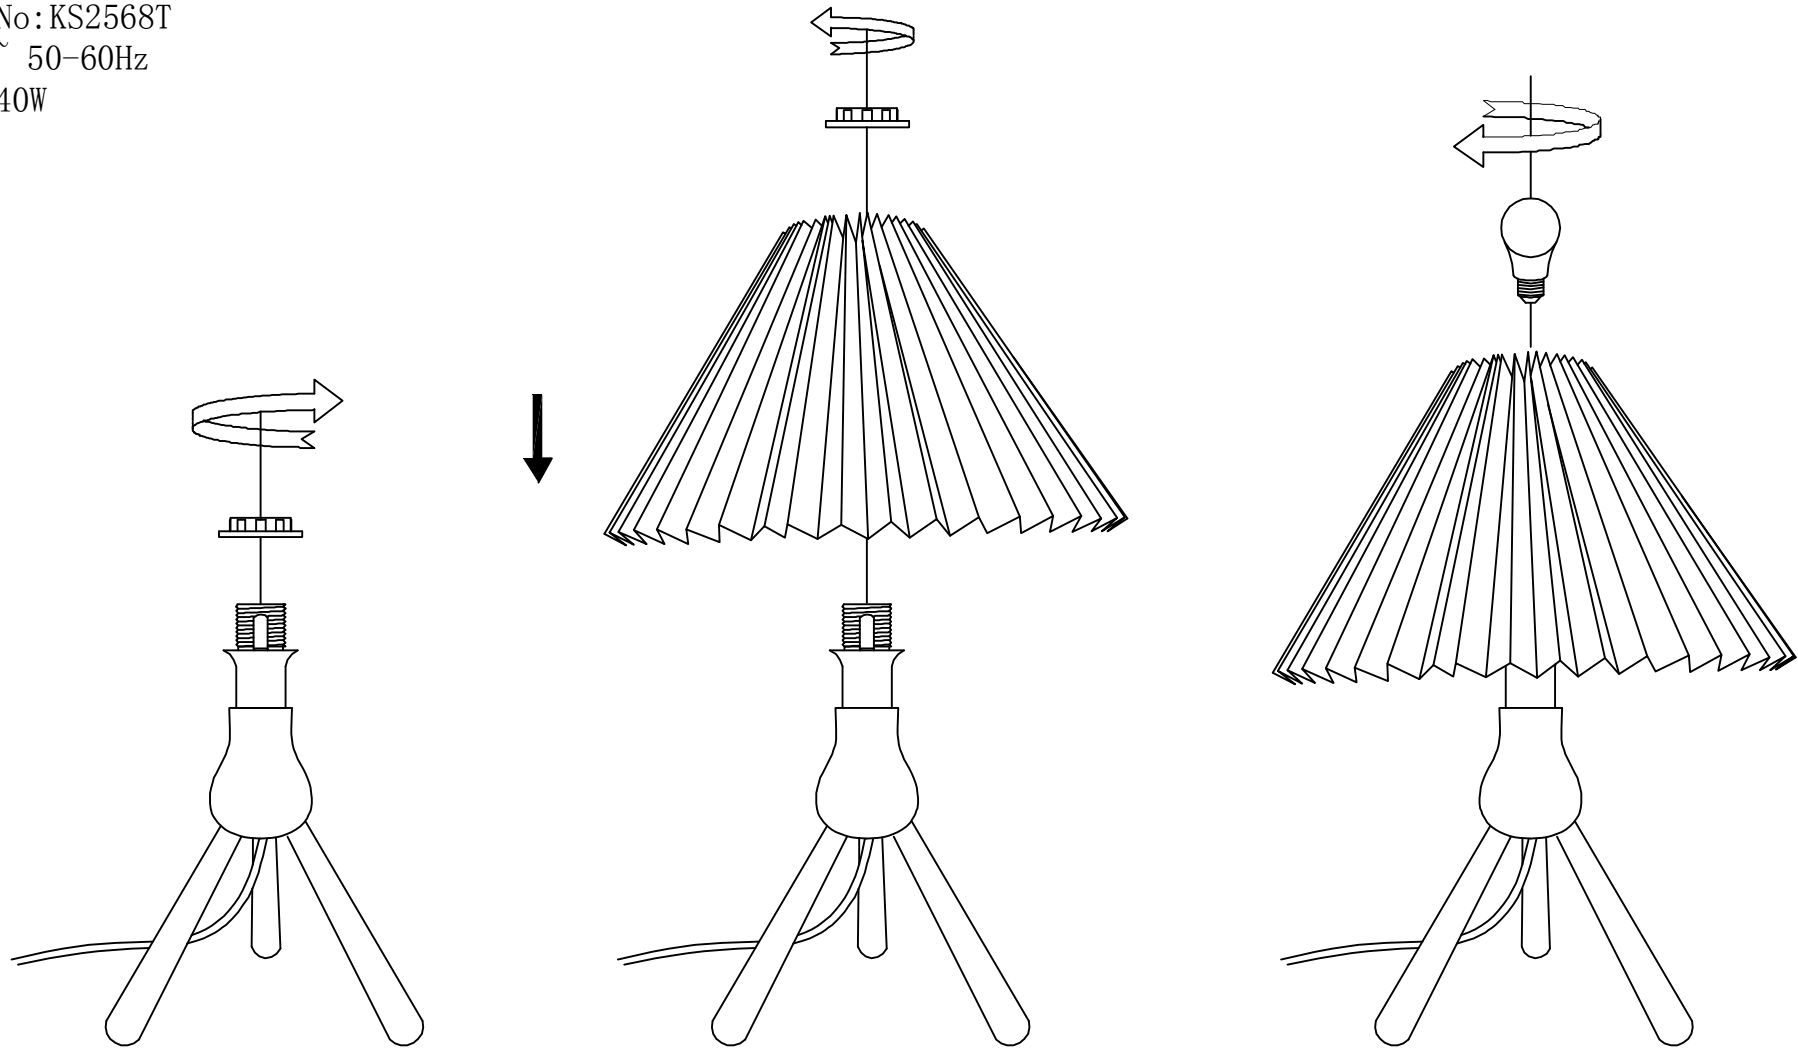

# MARKET B

Article No:KS2568T

100-240V~ 50-60Hz

E14 MAX 40W

①

②

③

# 3X16 PLEATS

①

②

③

④