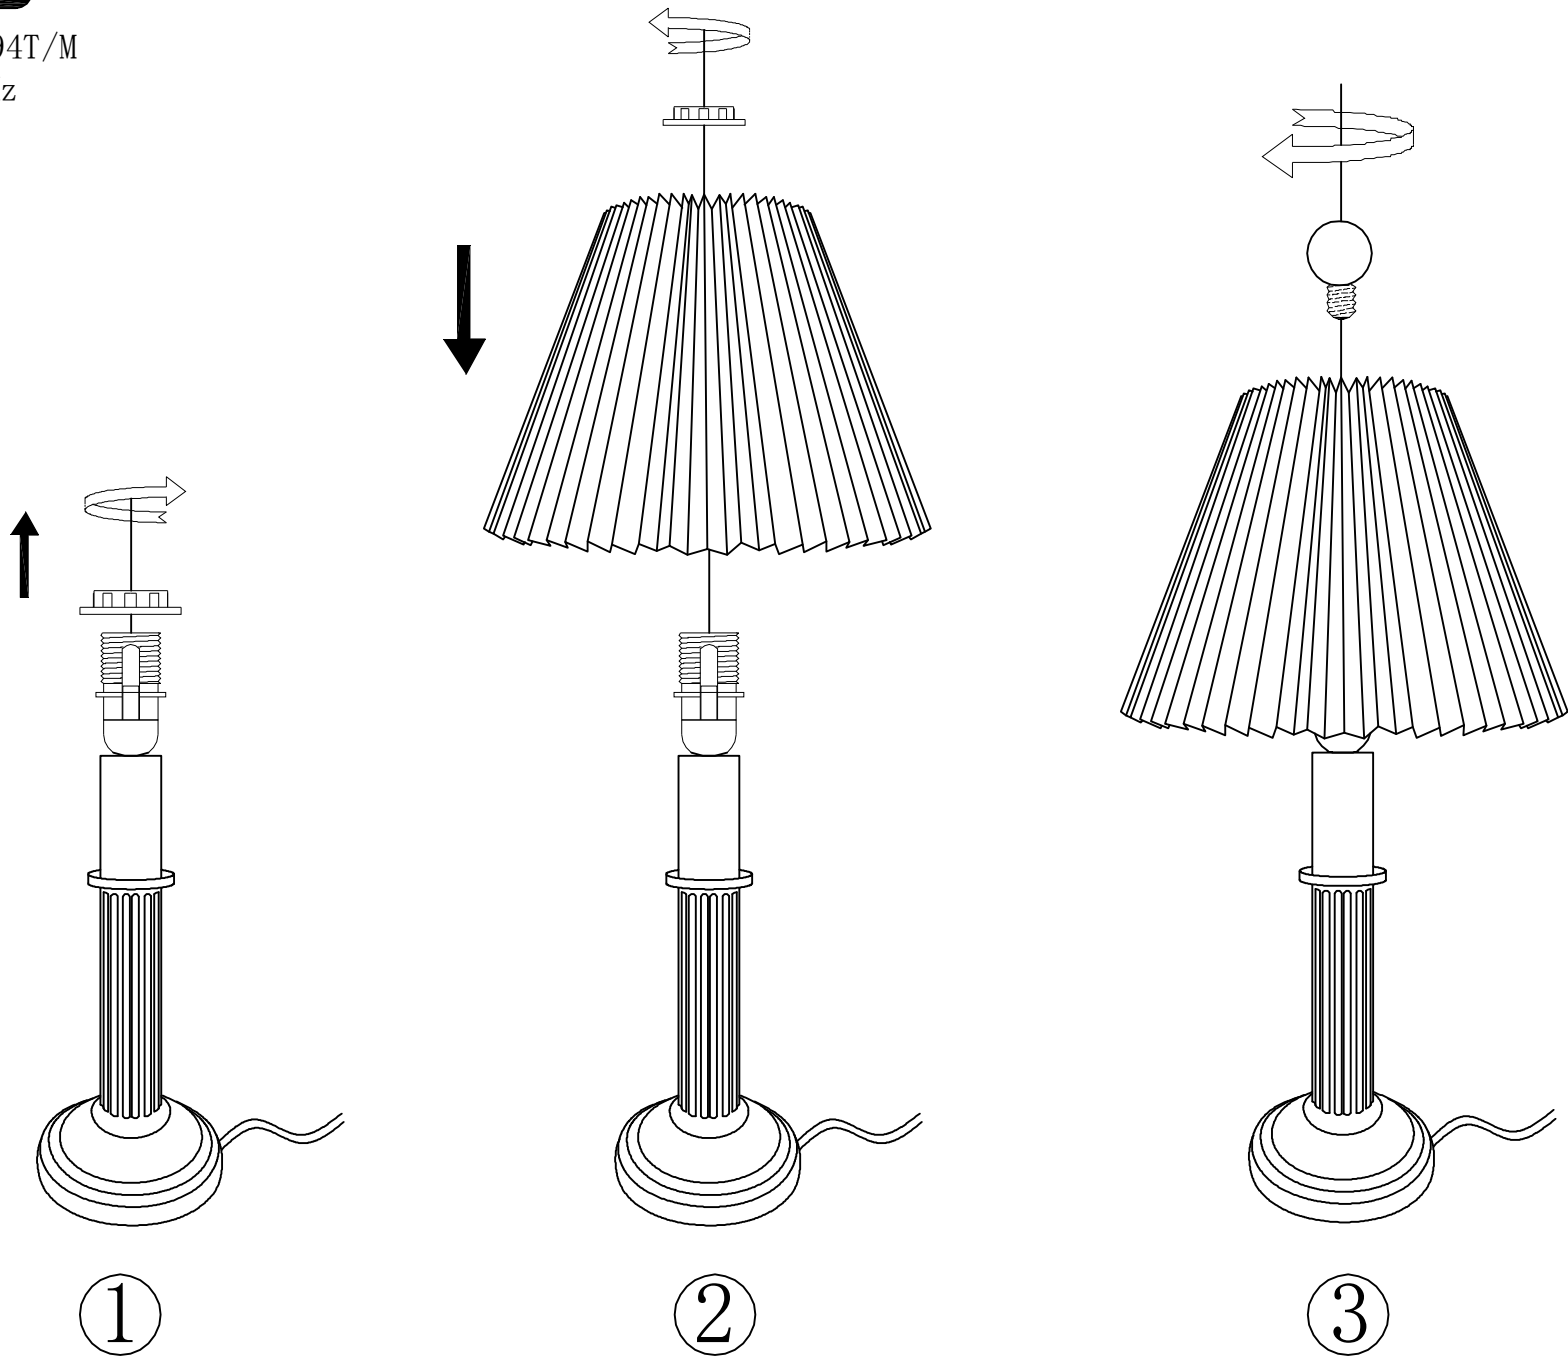

MARKET B

Article No:KS2294T/M

100-240V~ 50-60Hz

E14 MAX 40W

3X12 PLEATS

①

②

③