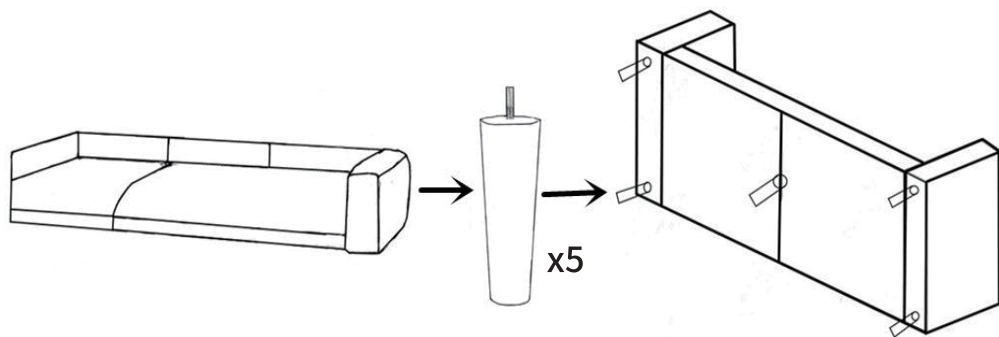

BERSI 3인소파 카우치형 1002

[취급주의]

- 가구사용시 임의적으로 휘발성있는 물질을 흘렸을 경우 가구표면의 손상이 발생하오니 주의하세요.
- 무리한 힘이나 충격을 가하지 마시고 수평을 유지하여 사용하세요.
- 직사광선이나 강한열 혹은 혹한을 피하여 주세요.
- 이동시 끌지마시고 들어서 이동하여 주세요.
- 테이프나 접착용품은 제품에 훼손을 일으킬수 있으니 주의하세요.
- 교환/취소/반품/환불 관련사항은 사이트 참조바랍니다.

TIP

조립전 부품의 이상유무를 반드시 확인해주세요.

Label	Picture	Description	Qty
A		소파 프레임	1
B		시트	2
C		다리	9
D		카우치 프레임	1
F		등받이	3

1 소파 프레임(A)에 다리 (C) 를 돌려 조립해주세요.

2 카우치 프레임(D)에 다리 (C)를 돌려 조립해주세요

3 등받이와 시트를 설치해주세요.
*카우치 방향은 좌/우 선택하여 조립가능합니다.