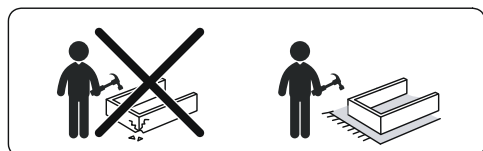

BERSI 3인소파 카우치형 1002

[취급주의]

- 가구사용시 임의적으로 휘발성있는 물질을 흘렸을 경우 가구표면의 손상이 발생하오니 주의하세요.
- 무리한 힘이나 충격을 가하지 마시고 수평을 유지하여 사용하세요.
- 직사광선이나 강한열 혹은 혹한을 피하여 주세요.
- 이동시 끌지마시고 들어서 이동하여 주세요.
- 테이프나 접착용품은 제품에 훼손을 일으킬수 있으니 주의하세요.
- 교환/취소/반품/환불 관련사항은 사이트 참조바랍니다.

TIP

조립전 부품의 이상유무를 반드시 확인해주세요.

Label	Picture	Description	Qty
A		소파 프레임	1
B		시트	2
C		다리	9
D		카우치 프레임	1
F		등받이	3

1 소파 프레임(A)에 다리 (C) 를 돌려 조립해주세요.

2 카우치 프레임(D)에 다리 (C)를 돌려 조립해주세요

3 등받이와 시트를 설치해주세요.
*카우치 방향은 좌/우 선택하여 조립가능합니다.