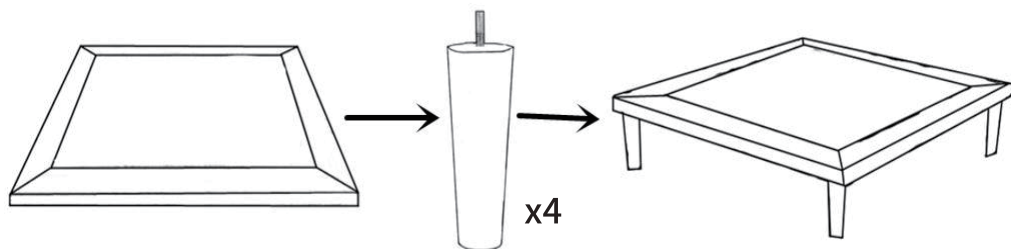

TIP

조립전 부품의 이상유무를 반드시 확인해주세요.

Label	Picture	Description	Qty
A		소파 프레임	1
B		시트	2
C		다리	9
D		카우치 프레임	1
F		등받이	3

1 소파 프레임(A)에 다리 (C) 를 돌려 조립해주세요.

2 카우치 프레임(D)에 다리 (C)를 돌려 조립해주세요

3 등받이와 시트를 설치해주세요.
*카우치 방향은 좌/우 선택하여 조립가능합니다.