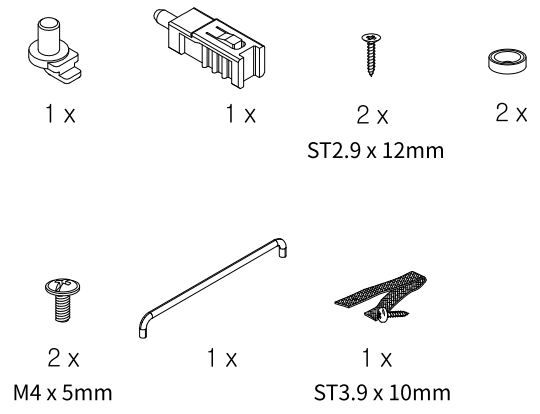

TIP

조립전 부품의 이상유무를 반드시 확인해주세요.

1

※옆판과 하단프레임 밑부분 끝까지 체결해야 빈틈없이 조립됩니다.

2

※옆판과 하단프레임 밑부분 끝까지 체결해야 빈틈없이 조립됩니다.

3

4