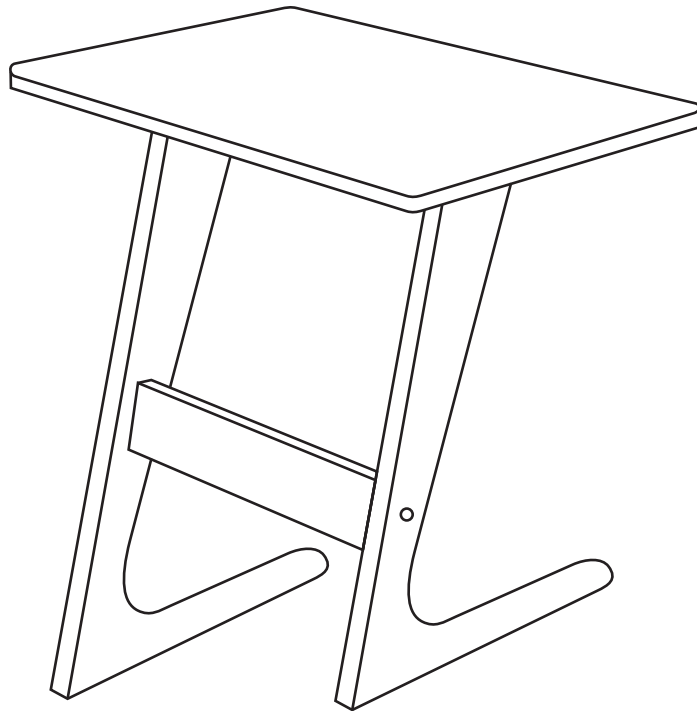

ENITO

사이드테이블 6040/8040 고무나무

[취급주의]

- 가구사용시 인위적으로 휘발성있는 물질을 흘렸을 경우 가구표면의 손상이 발생하오니 주의하세요.
- 무리한 힘이나 충격을 가하지 마시고 수평을 유지하여 사용하세요.
- 직사광선이나 강한열 혹은 촉한을 피해주세요.
- 이동시 끌지마시고 들어서 이동하여 주세요.
- 테이프나 접착용품은 제품에 훼손을 일으킬수 있으니 주의하세요.
- 교환/취소/반품/환불 관련사항은 사이트 참조바랍니다.

TIP

조립전 부품의 이상유무를 반드시 확인해주세요.

a 1 pc

b 1 pc

1 pc

1 pc

ITEM	DESCRIPTION	QTY
A	 M7x60mm	2
B	 M6x30mm	4
C	 M8x30mm	4
D		1

1