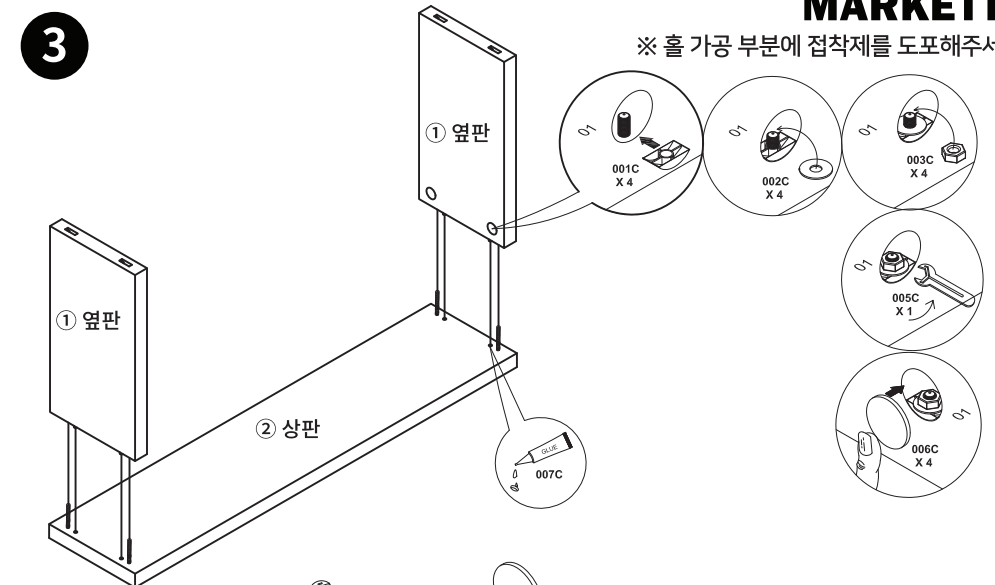

TIP

조립전 부품의 이상유무를 반드시 확인해주세요.

순서	부품명	수량
1	옆판	2
2	상판	1

	부품명	수량
	001C	4
	002C 17 x 8 x 2mm	4
	003C M8 x 14 x 5mm	4
	004C M8 x 70mm	4
	005C	1
	006C	4
	007C	1
	008C 10 x 50mm	4

1

004C X 4개

※ 홀 가공 부분에 접착제를 도포해주세요.

2

008C X 4개
007C

3

MARKET B

※ 홀 가공 부분에 접착제를 도포해주세요.

001C X 4개 005C X 1개 006C X 4개
002C X 4개 003C X 4개 007C

4