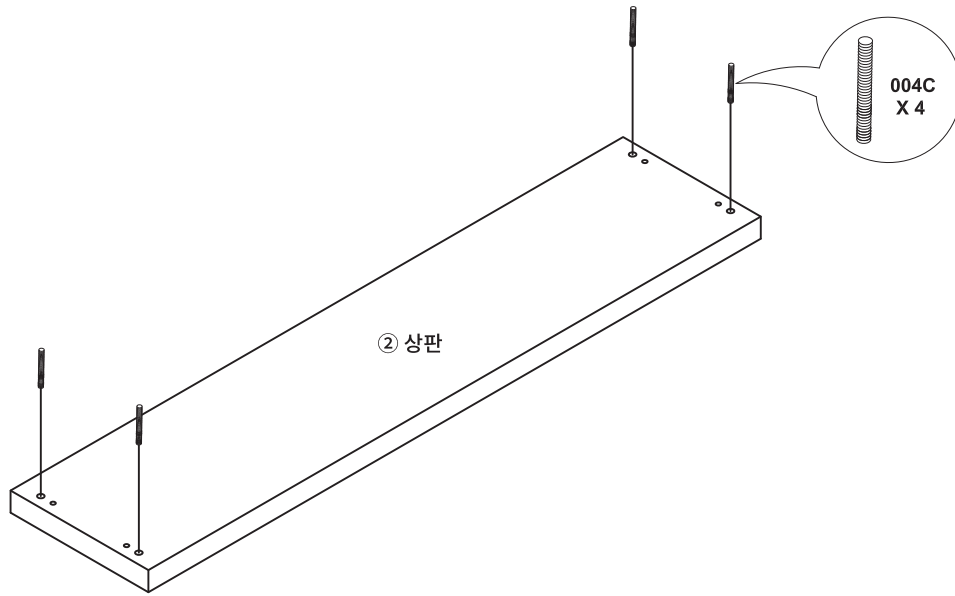

TIP

조립전 부품의 이상유무를 반드시 확인해주세요.

순서	부품명	수량
1	옆판	2
2	상판	1

	부품명	수량
	001C	4
	002C 17 x 8 x 2mm	4
	003C M8 x 14 x 5mm	4
	004C M8 x 70mm	4
	005C	1
	006C	4
	007C	1
	008C 10 x 50mm	4

1

004C X 4개

※ 홀 가공 부분에 접착제를 도포해주세요.