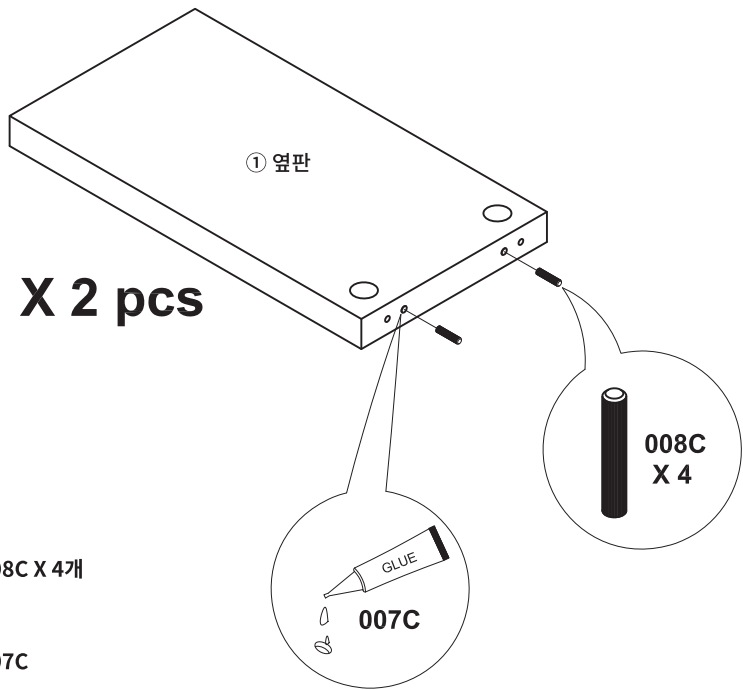

TIP

조립전 부품의 이상유무를 반드시 확인해주세요.

순서	부품명	수량
1	옆판	2
2	상판	1

	부품명	수량
	001C	4
	002C 17 x 8 x 2mm	4
	003C M8 x 14 x 5mm	4
	004C M8 x 70mm	4
	005C	1
	006C	4
	007C	1
	008C 10 x 50mm	4

1

004C X 4개

※ 홀 가공 부분에 접착제를 도포해주세요.

2

008C X 4개
007C

3

MARKET B

※ 홀 가공 부분에 접착제를 도포해주세요.

001C X 4개 005C X 1개 006C X 4개
002C X 4개 003C X 4개 007C

4