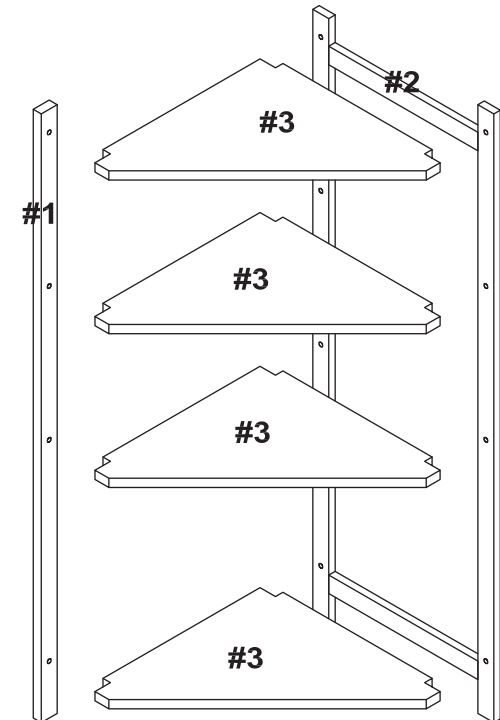

TIP

조립전 부품의 이상유무를 반드시 확인해주세요.