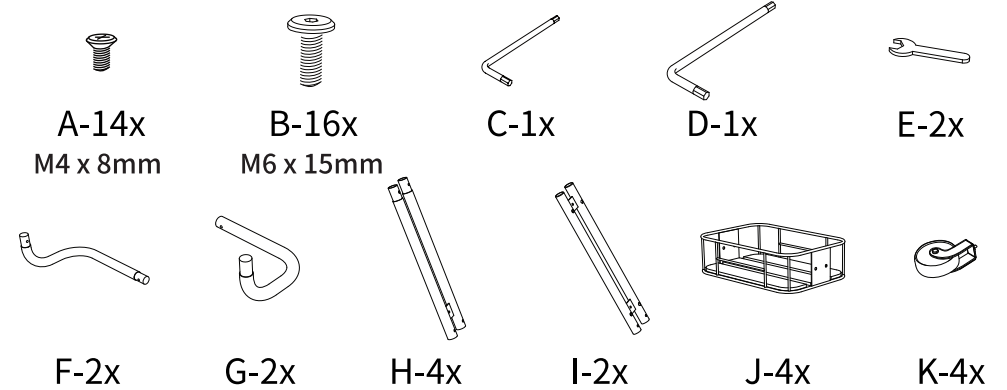

CESNA 트롤리 카트 4단

[취급주의]

- 가구사용시 임의적으로 휘발성있는 물질을 흘렸을 경우 가구표면의 손상이 발생하오니 주의하세요.
- 무리한 힘이나 충격을 가하지 마시고 수평을 유지하여 사용하세요.
- 직사광선이나 강한열 혹은 혹한을 피하여 주세요.
- 이동시 끌지마시고 들어서 이동하여 주세요.
- 테이프나 접착용품은 제품에 훼손을 일으킬수 있으니 주의하세요.
- 교환/취소/반품/환불 관련사항은 사이트 참조바랍니다.

TIP

조립전 부품의 이상유무를 반드시 확인해주세요.

3

4

5

6

7

8