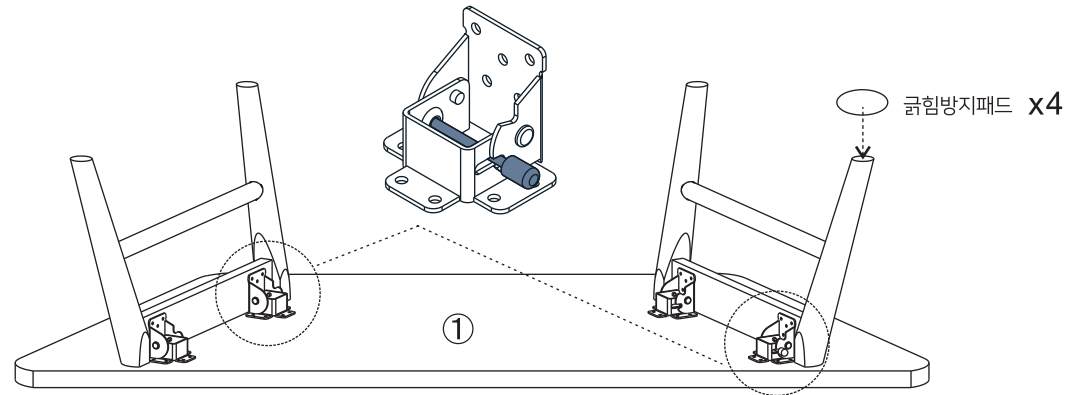

## VINART 커피테이블 TBM32120

**TIP** 조립전 부품의 이상유무를 반드시 확인해주세요.

	부품명	수량
	꺾힘방지패드	4

다리를 올릴 때 레버를 안쪽으로 밀고 다리를 올리십시오.

**[취급주의]**

- 가구사용시 인위적으로 휘발성있는 물질을 흘렸을 경우 가구표면의 손상이 발생하오니 주의 하세요.
- 무리한 힘이나 충격을 가하지 마시고 수평을 유지하여 사용하세요.
- 직사광선이나 강한열 혹은 촉한을 피해주세요.
- 이동시 끌지마시고 들어서 이동하여 주세요.
- 테이프나 접착용품은 제품에 훼손을 일으킬수 있으니 주의하세요.
- 교환/취소/반품/환불 관련사항은 사이트 참조바랍니다.