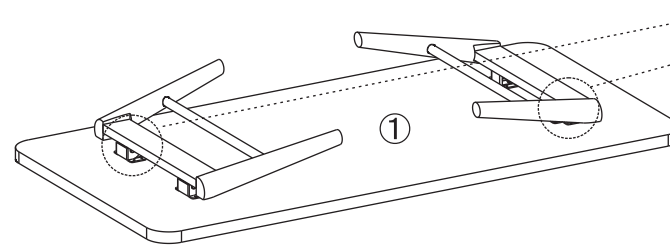

## VINART 커피테이블 TBM32120

**TIP** 조립전 부품의 이상유무를 반드시 확인해주세요.

	부품명	수량
	꺾힘방지패드	4

다리를 올릴 때 레버를 안쪽으로 밀고 다리를 올리십시오.

**[취급주의]**

- 가구사용시 인위적으로 휘발성있는 물질을 흘렸을 경우 가구표면의 손상이 발생하오니 주의 하세요.
- 무리한 힘이나 충격을 가하지 마시고 수평을 유지하여 사용하세요.
- 직사광선이나 강한열 혹은 촉한을 피해주세요.
- 이동시 끌지마시고 들어서 이동하여 주세요.
- 테이프나 접착용품은 제품에 훼손을 일으킬수 있으니 주의하세요.
- 교환/취소/반품/환불 관련사항은 사이트 참조바랍니다.