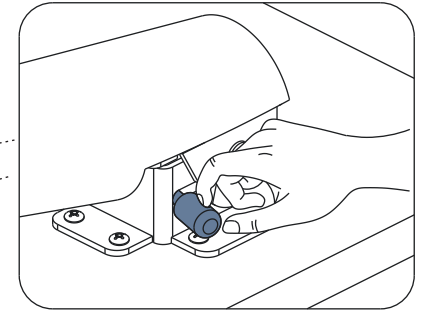

## VINART 커피테이블 TBM32120

**TIP** 조립전 부품의 이상유무를 반드시 확인해주세요.

	부품명	수량
	꺾힘방지패드	4

다리를 올릴 때 레버를 안쪽으로 밀고 다리를 올리십시오.

**[취급주의]**

- 가구사용시 인위적으로 휘발성있는 물질을 흘렸을 경우 가구표면의 손상이 발생하오니 주의 하세요.
- 무리한 힘이나 충격을 가하지 마시고 수평을 유지하여 사용하세요.
- 직사광선이나 강한열 혹은 촉한을 피해주세요.
- 이동시 끌지마시고 들어서 이동하여 주세요.
- 테이프나 접착용품은 제품에 훼손을 일으킬수 있으니 주의하세요.
- 교환/취소/반품/환불 관련사항은 사이트 참조바랍니다.