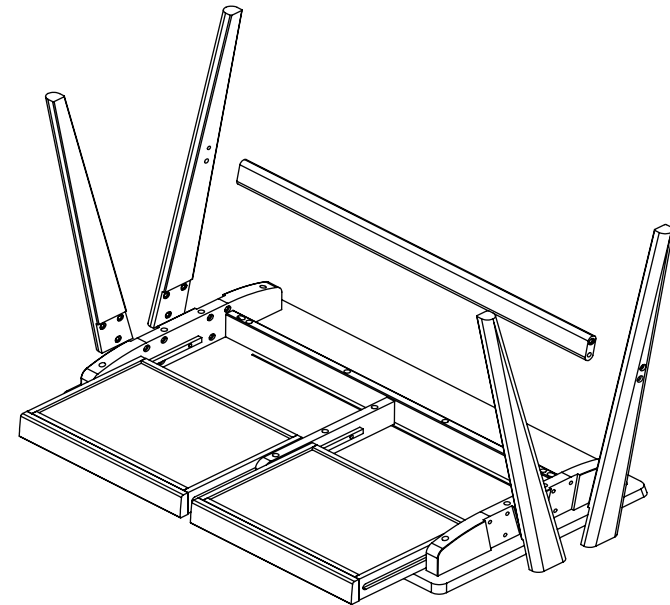

ENITO

원목책상 12055 고무나무

[취급주의]

- 가구사용시 인위적으로 휘발성있는 물질을 흘렸을 경우 가구표면의 손상이 발생하오니 주의하세요.
- 무리한 힘이나 충격을 가하지 마시고 수평을 유지하여 사용하세요.
- 직사광선이나 강한열 혹은 촉한을 피해주세요.
- 이동시 끌지마시고 들어서 이동하여 주세요.
- 테이프나 접착용품은 제품에 훼손을 일으킬수 있으니 주의하세요.
- 교환/취소/반품/환불 관련사항은 사이트 참조바랍니다.

TIP

조립전 부품의 이상유무를 반드시 확인해주세요.

1

2 Step2 제품 조립 시 나사를 느슨하게 80% 정도만 가조립해 주세요.

3

4 Step 2 와 Step 3에서 나사가 맞게 체결됐는지 확인 후 모든 나사를 100% 돌려 체결해 주세요..

5