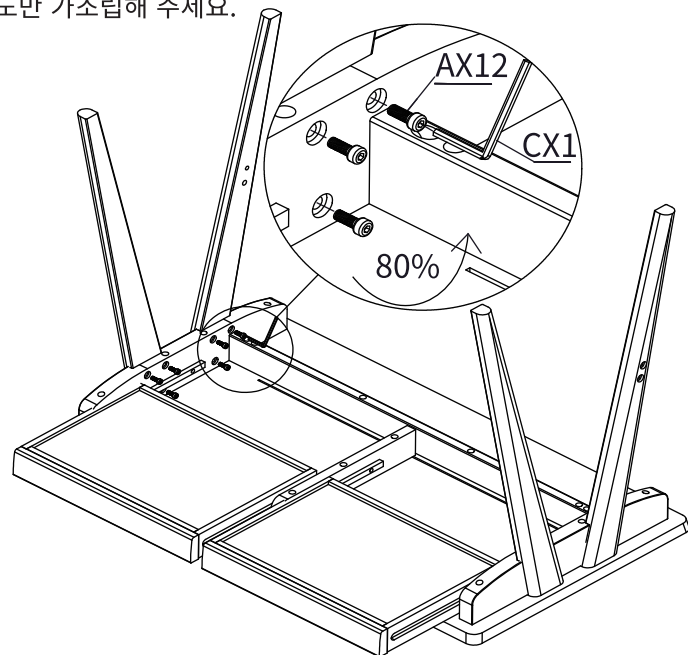

TIP

조립전 부품의 이상유무를 반드시 확인해주세요.

1

2 Step2 제품 조립 시 나사를 느슨하게 80% 정도만 가조립해 주세요.

3

4 Step 2 와 Step 3에서 나사가 맞게 체결됐는지 확인 후 모든 나사를 100% 돌려 체결해 주세요..

5