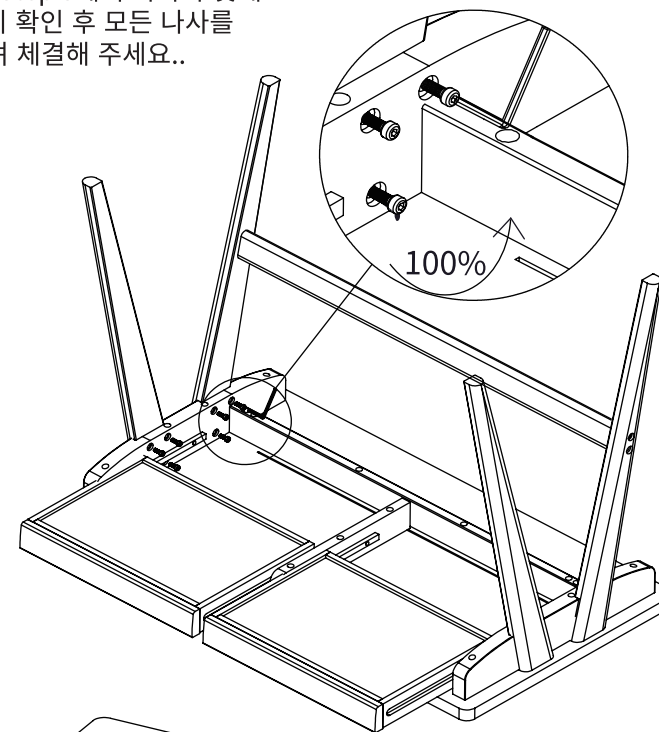

TIP

조립전 부품의 이상유무를 반드시 확인해주세요.

1

2 Step2 제품 조립 시 나사를 느슨하게 80% 정도만 가조립해 주세요.

3

4 Step 2 와 Step 3에서 나사가 맞게 체결됐는지 확인 후 모든 나사를 100% 돌려 체결해 주세요..

5