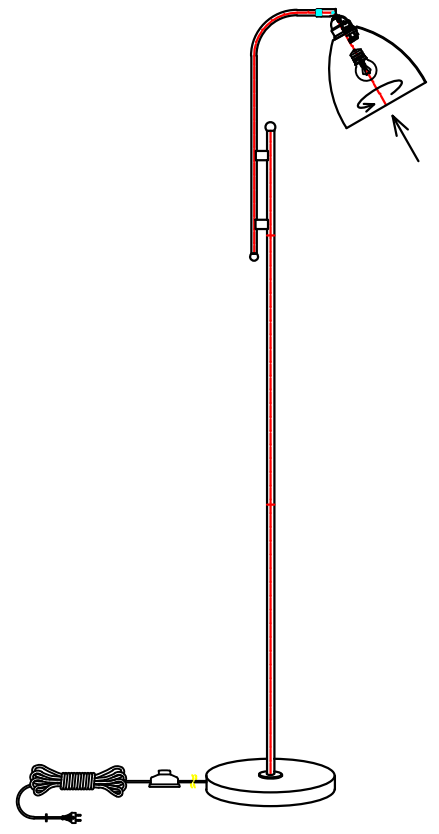

# MARKET B

Article No:KS2479F

100-240V~ 50-60Hz

1\*E26 MAX 20W

1

2

3

4