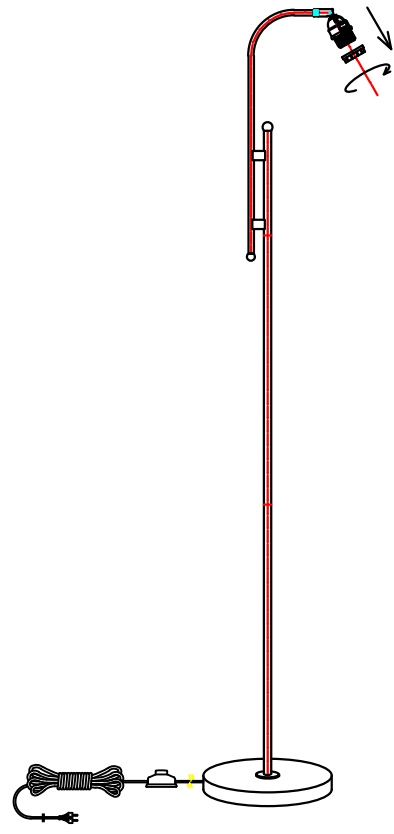

# MARKET B

Article No:KS2479F

100-240V~ 50-60Hz

1\*E26 MAX 20W

1

2

3

4