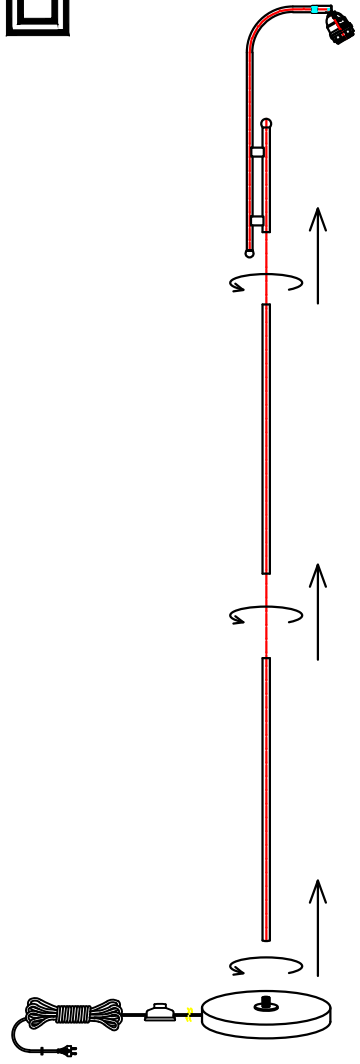

# MARKET B

Article No:KS2479F

100-240V~ 50-60Hz

1\*E26 MAX 20W

1

2

3

4