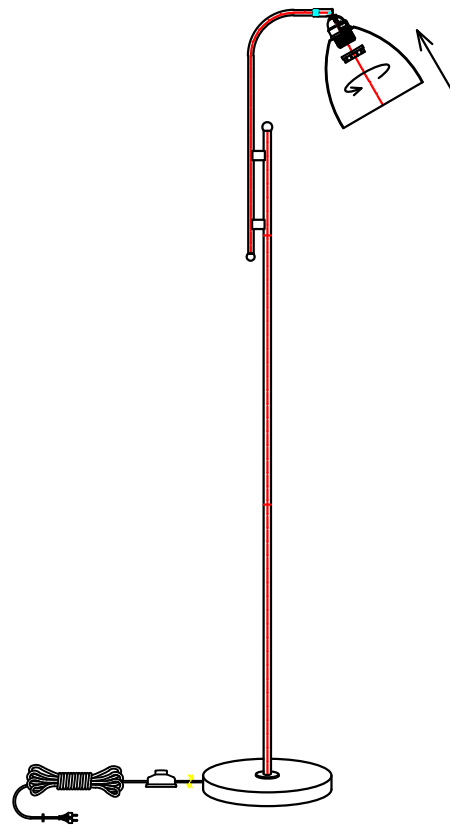

# MARKET B

Article No:KS2479F

100-240V~ 50-60Hz

1\*E26 MAX 20W

1

2

3

4