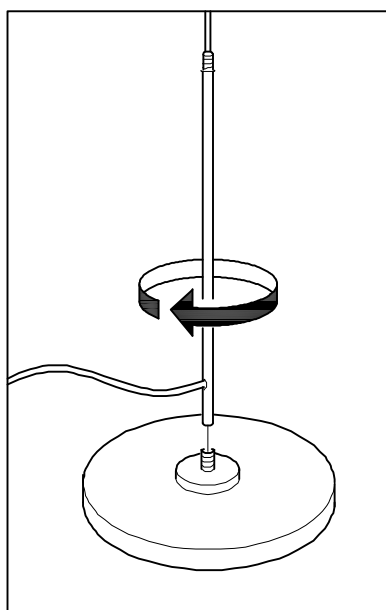

MARKET B

Article No:KS2442F

100-240V~ 50-60Hz

E26 MAX 20W

①

②

③