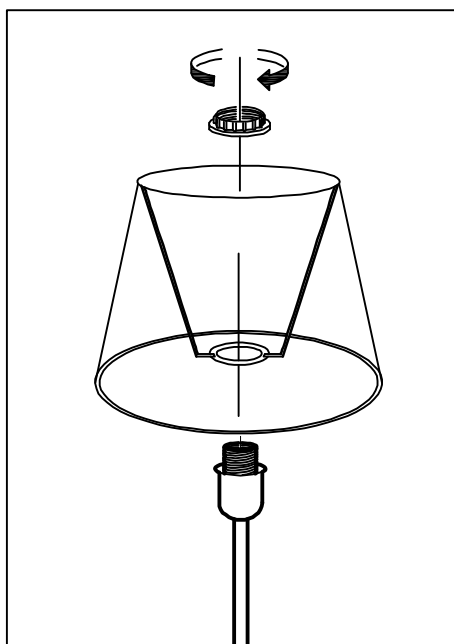

MARKET B

Article No:KS2082F

100-240V~ 50-60Hz

E26 MAX 20W

1

4

2

3