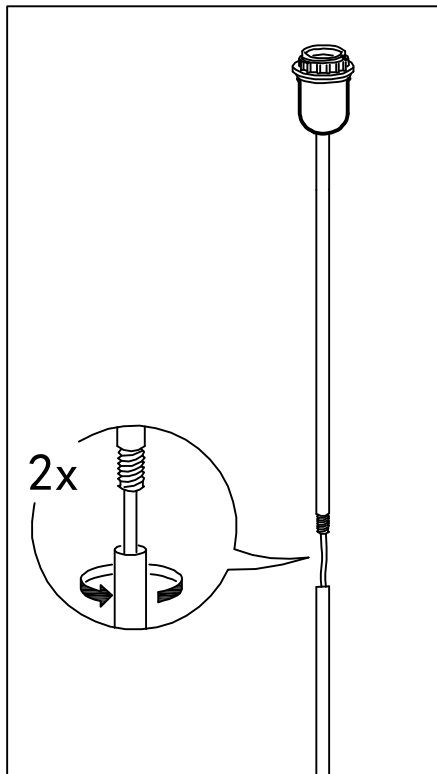

MARKET B

Article No:KS2082F

100-240V~ 50-60Hz

E26 MAX 20W

1

4

2

3