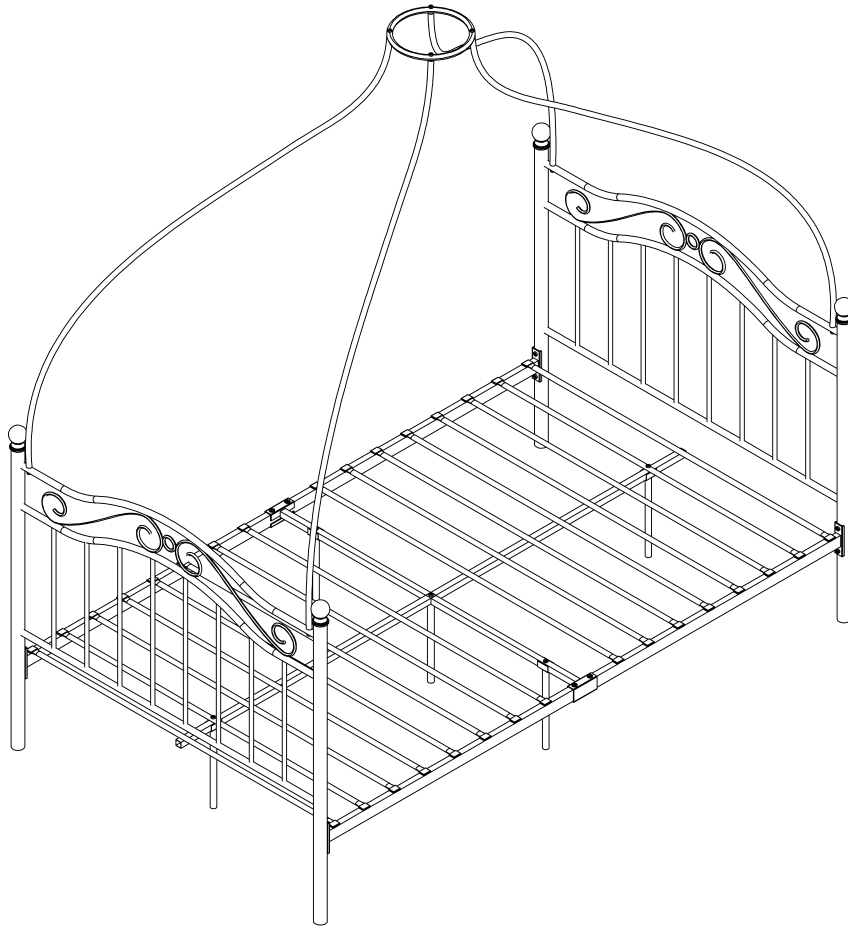

# SSOPHIA 캐노피침대 (슈퍼싱글 / 퀸)

SSOPHIA Canopy Bed

---

<p>A M6*40MM</p>  <p>5pcs</p>	<p>B M6*35MM</p>  <p>4pcs</p>	<p>C M6*30MM</p>  <p>8pcs</p>	<p>D M6*15MM</p>  <p>8pcs</p>
<p>E JCN NUTM*20</p>  <p>4pcs</p>	<p>F Allen</p>  <p>2pcs</p>		

**1**

**MARKET B**

A M6*40*2pcs
B M6*35*4pcs
D M6*15*8pcs
E JCN NUTM*20 *4pcs

A M6*40*3pcs
--------------

2

MARKET B

C M6\*30\*8pcs