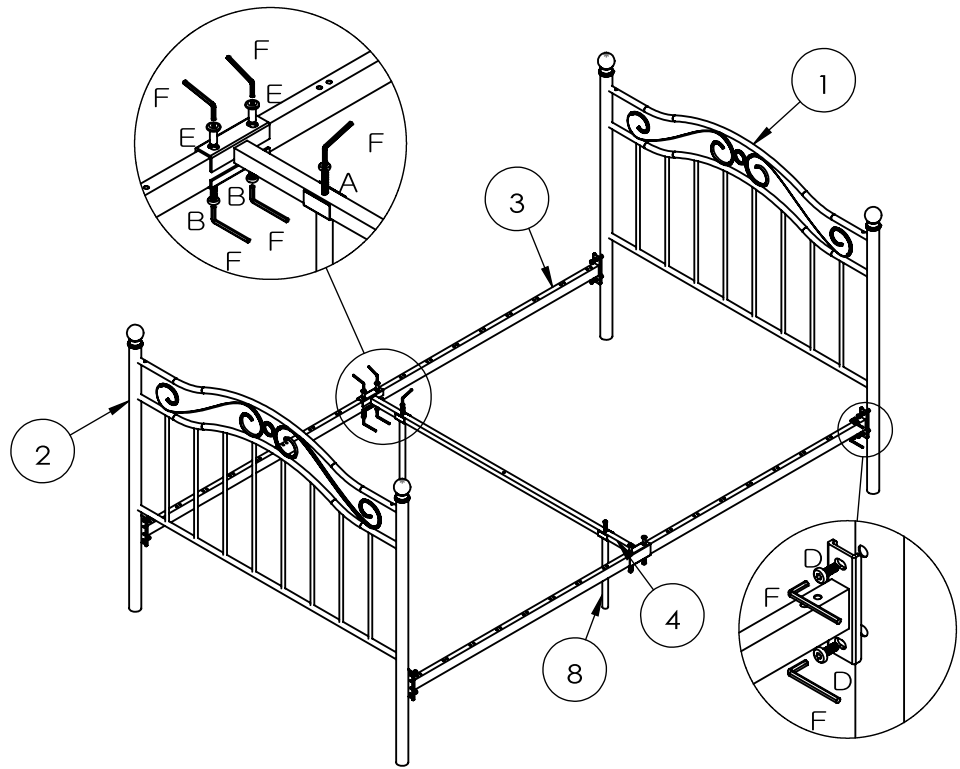

# SSOPHIA 캐노피침대 (슈퍼싱글 / 퀸)

SSOPHIA Canopy Bed

---

<p>A M6*40MM</p>  <p>5pcs</p>	<p>B M6*35MM</p>  <p>4pcs</p>	<p>C M6*30MM</p>  <p>8pcs</p>	<p>D M6*15MM</p>  <p>8pcs</p>
<p>E JCN NUTM*20</p>  <p>4pcs</p>	<p>F Allen</p>  <p>2pcs</p>		

**1**

**MARKET B**

A M6*40*2pcs
B M6*35*4pcs
D M6*15*8pcs
E JCN NUTM*20 *4pcs

A M6*40*3pcs
--------------

2

MARKET B

C M6\*30\*8pcs