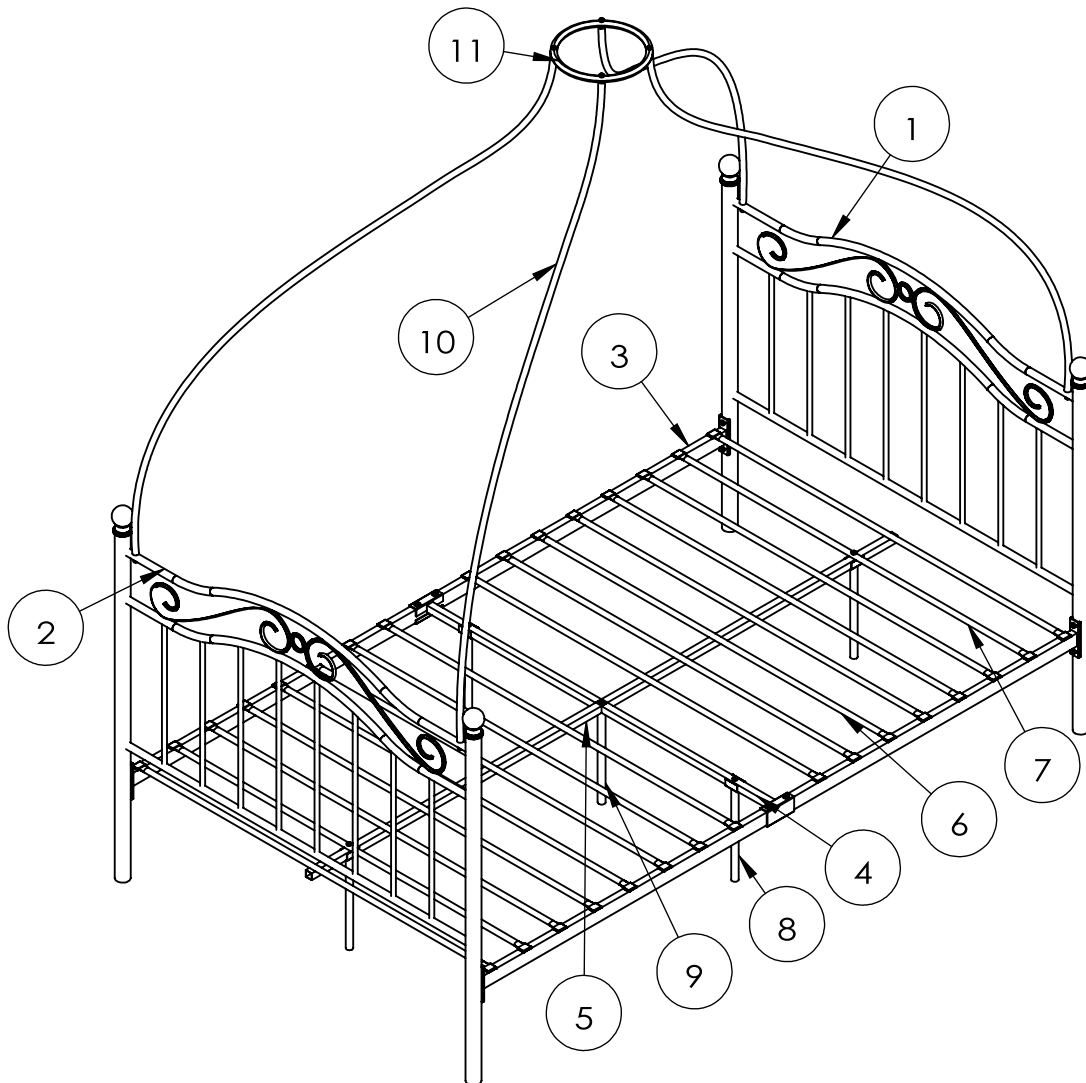

# SSOPHIA 캐노피침대 (슈퍼싱글 / 퀸)

SSOPHIA Canopy Bed

---

<p>A M6*40MM</p>  <p>5pcs</p>	<p>B M6*35MM</p>  <p>4pcs</p>	<p>C M6*30MM</p>  <p>8pcs</p>	<p>D M6*15MM</p>  <p>8pcs</p>
<p>E JCN NUTM*20</p>  <p>4pcs</p>	<p>F Allen</p>  <p>2pcs</p>		

**1**

**MARKET B**

A M6*40*2pcs
B M6*35*4pcs
D M6*15*8pcs
E JCN NUTM*20 *4pcs

A M6*40*3pcs
--------------

2

MARKET B

C M6\*30\*8pcs