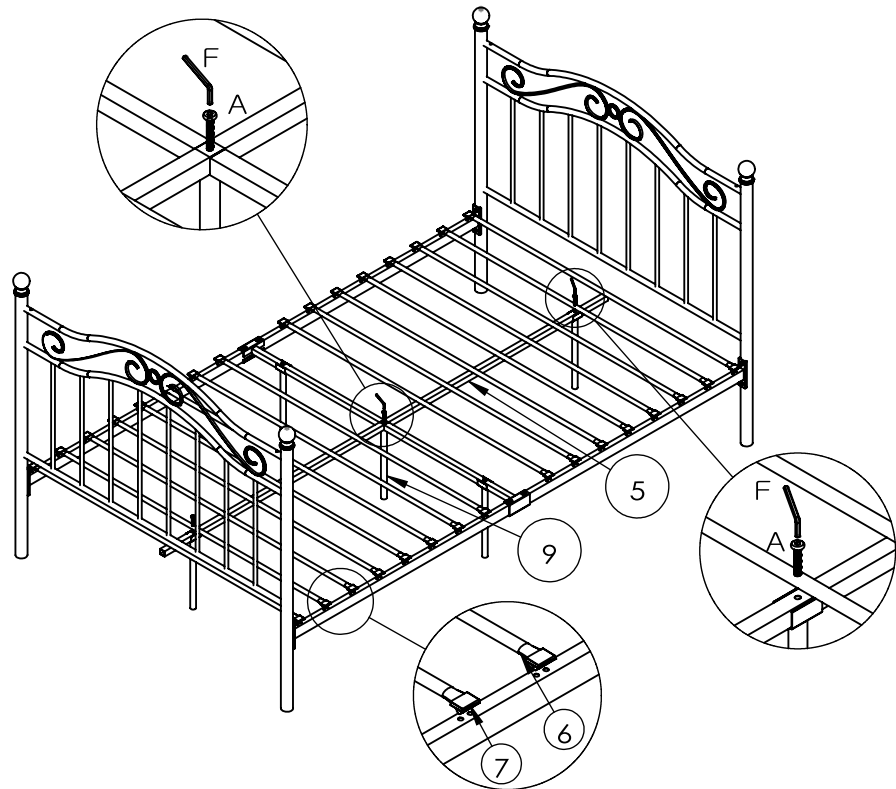

# SSOPHIA 캐노피침대 (슈퍼싱글 / 퀸)

SSOPHIA Canopy Bed

---

<p>A M6*40MM</p>  <p>5pcs</p>	<p>B M6*35MM</p>  <p>4pcs</p>	<p>C M6*30MM</p>  <p>8pcs</p>	<p>D M6*15MM</p>  <p>8pcs</p>
<p>E JCN NUTM*20</p>  <p>4pcs</p>	<p>F Allen</p>  <p>2pcs</p>		

**1**

**MARKET B**

A M6*40*2pcs
B M6*35*4pcs
D M6*15*8pcs
E JCN NUTM*20 *4pcs

A M6*40*3pcs
--------------

2

MARKET B

C M6\*30\*8pcs