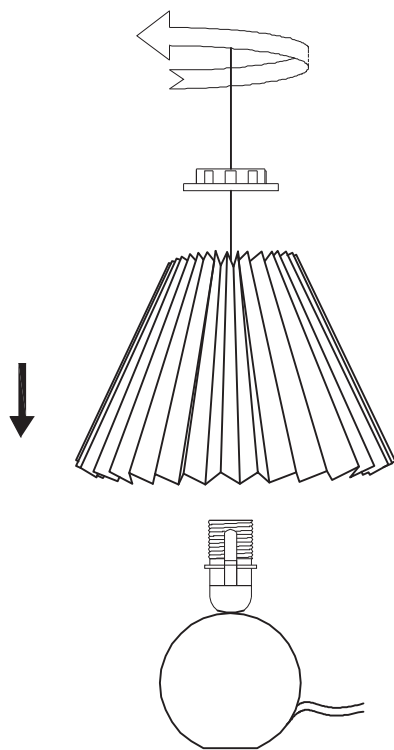

MARKET B

Article No:KS2304T

100-240V~ 50-60Hz

E14 MAX 40W

1

2

3

3X12 PLEATS