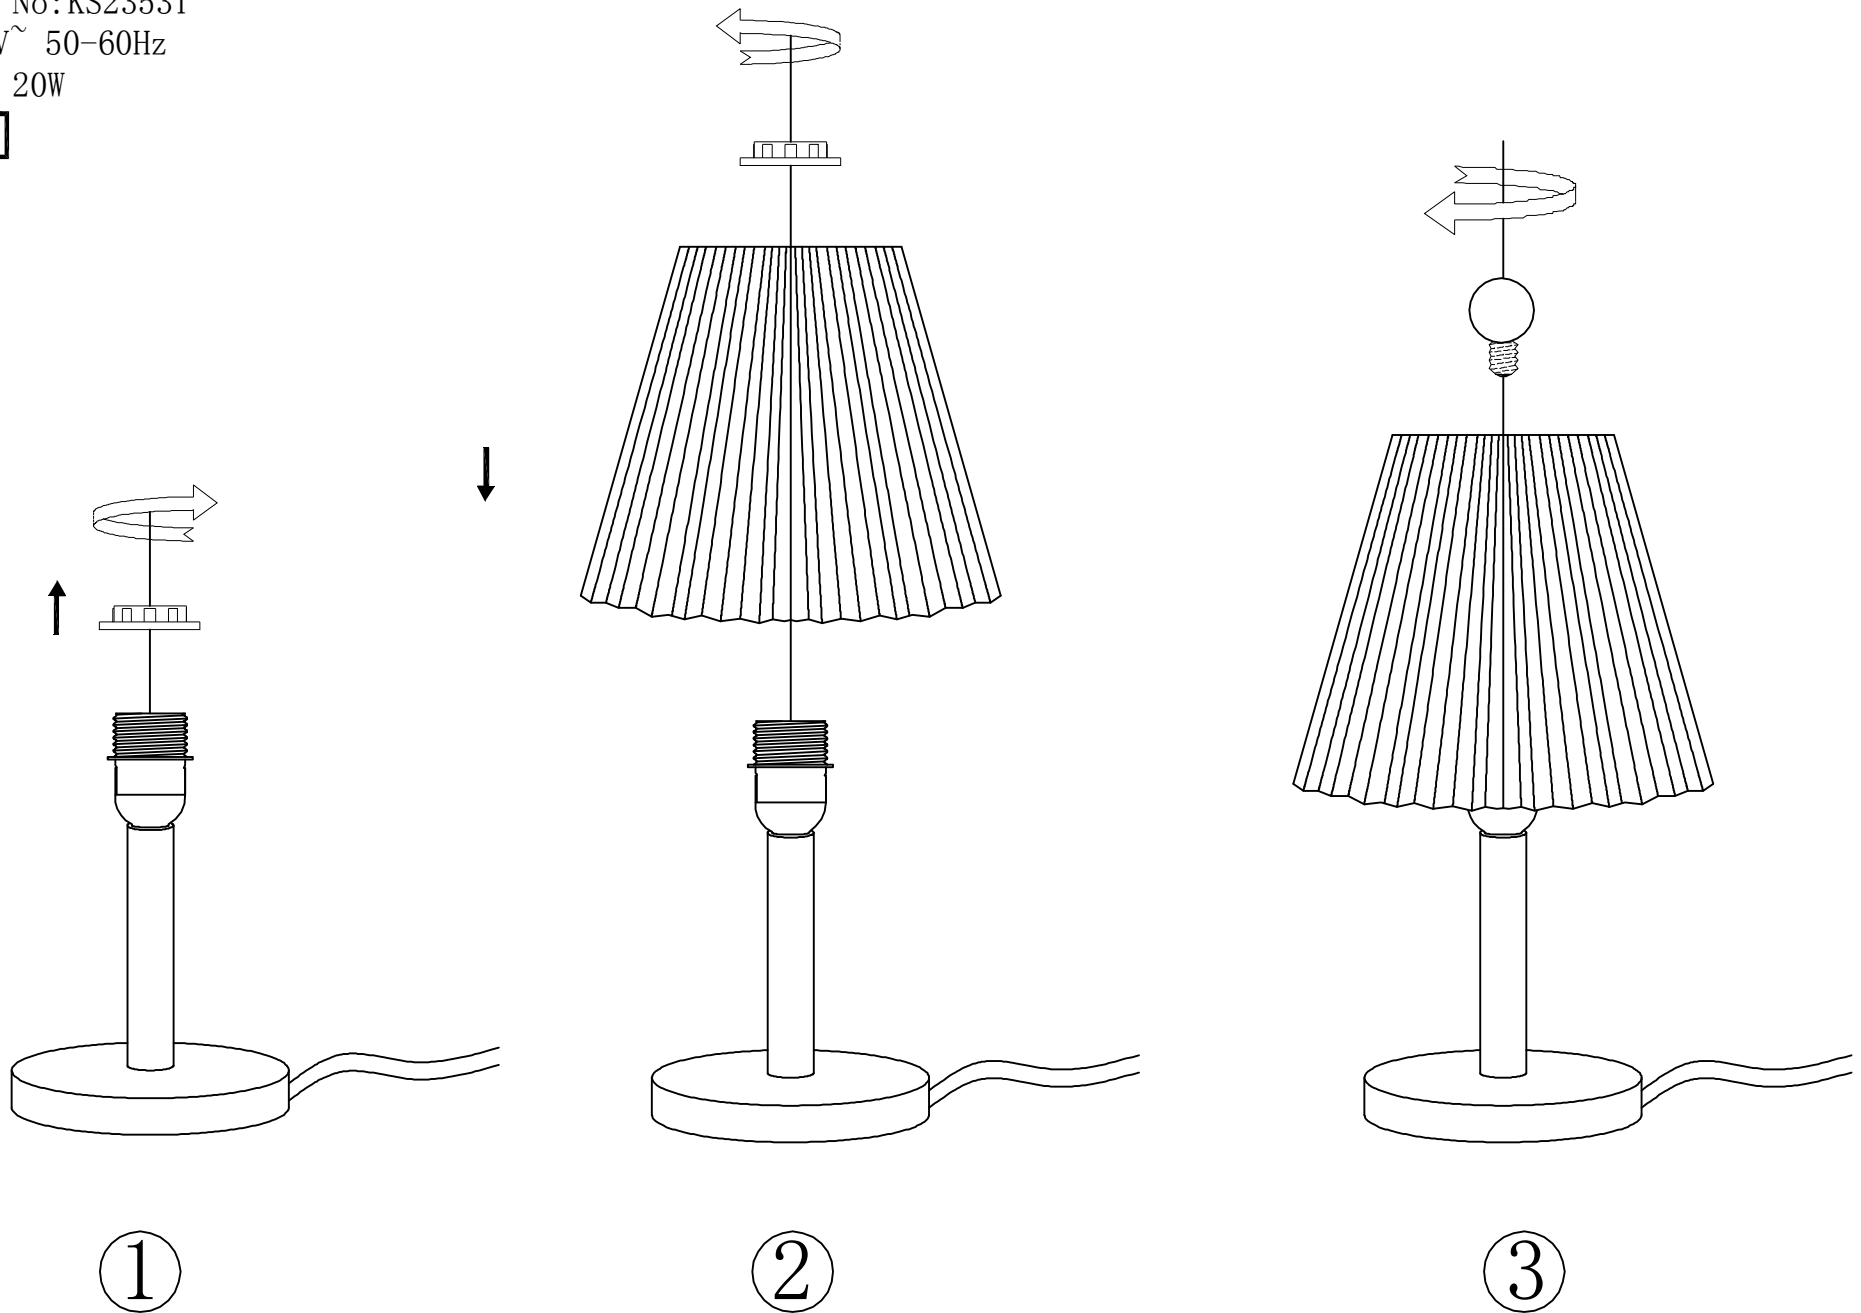

# MARKET B

Article No:KS2353T

100-240V~ 50-60Hz

E26 MAX 20W

3X18 PLEATS

①

②

③