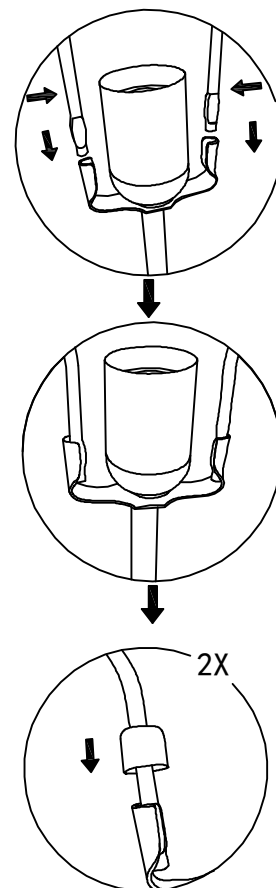

MARKET B

Article No:KS2333F

100-240V~ 50-60Hz

E26 MAX 20W

1

2

3

4