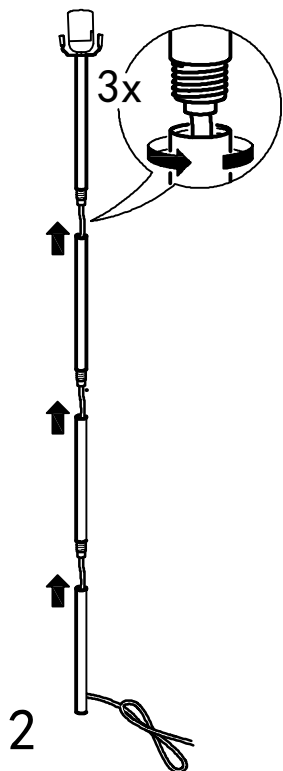

MARKET B

Article No:KS2333F

100-240V~ 50-60Hz

E26 MAX 20W

1

2

3

4