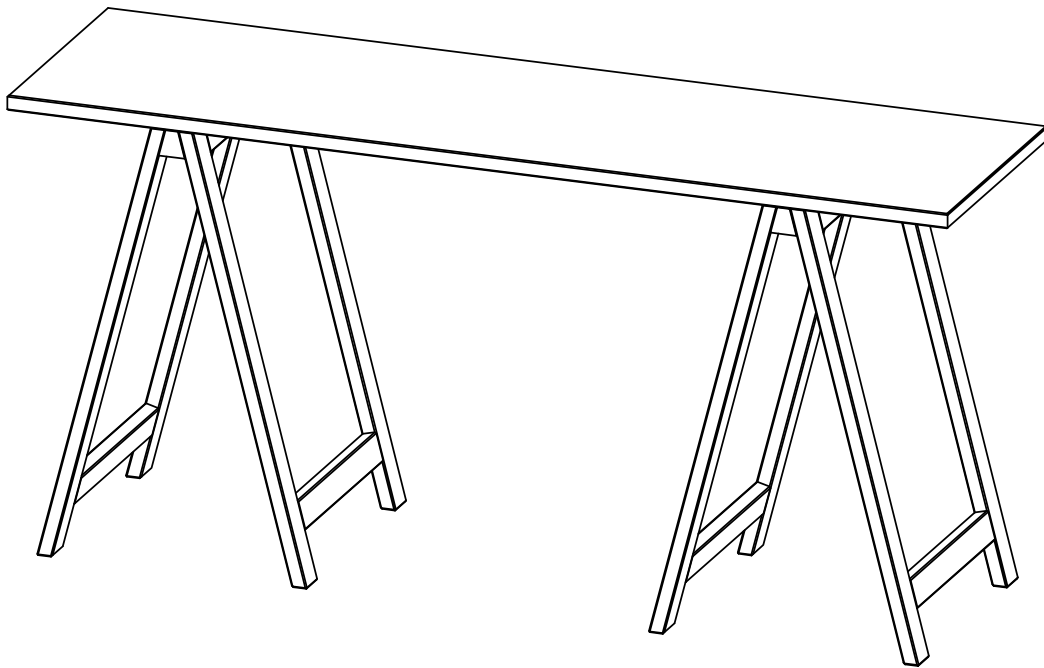

SOSO 원목콘솔테이블 160x45

SOSO Console Table

MARKET B

Ax6

Bx6

Cx12

Dx8

Ex1