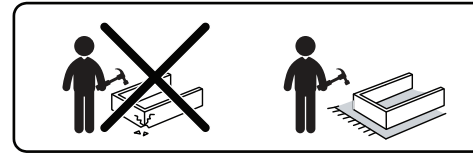

OMBRO 사이드테이블 D60

[취급주의]

- 가구사용시 임의적으로 휘발성있는 물질을 흘렸을 경우 가구표면의 손상이 발생하오니 주의하세요.
- 무리한 힘이나 충격을 가하지 마시고 수평을 유지하여 사용하세요.
- 직사광선이나 강한열 혹은 혹한을 피하여 주세요.
- 이동시 끌지마시고 들어서 이동하여 주세요.
- 테이프나 접착용품은 제품에 훼손을 일으킬수 있으니 주의하세요.
- 교환/취소/반품/환불 관련사항은 사이트 참조바랍니다.

TIP

조립전 부품의 이상유무를 반드시 확인해주세요.

TRAY :- 1 Piece

TOP FRAME :- 1 Piece

METAL ROD :- 4 Pieces

BOTTOM
FRAME :- 1 Piece

8 Pieces

1 Piece