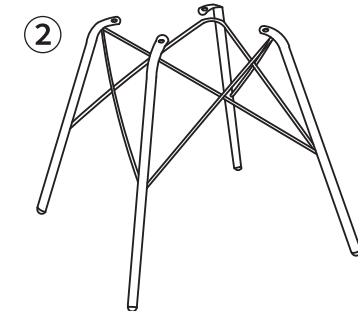

ALOTA 의자 라탄 VS9202

ALOTA

[취급주의]

- 가구사용시 인위적으로 휘발성있는 물질을 흘렸을 경우 가구표면의 손상이 발생하오니 주의하세요.
- 무리한 힘이나 충격을 가하지 마시고 수평을 유지하여 사용하세요.
- 직사광선이나 강한열 혹은 혹한을 피해주세요.
- 이동시 끌지마시고 들어서 이동하여 주세요.
- 테이프나 접착용품은 제품에 훼손을 일으킬수 있으니 주의하세요.
- 교환/취소/반품/환불 관련사항은 사이트 참조바랍니다.
- 제품조립시 나사를 느슨하게 가조립 한 후, 프레임의 방향이 일치하는지 확인하면서 나사를 조여주세요.

TIP

조립전 부품의 이상유무를 반드시 확인해주세요.

1PC

1PC

1PC

4PCS
M6 x 20mm

8PCS

1