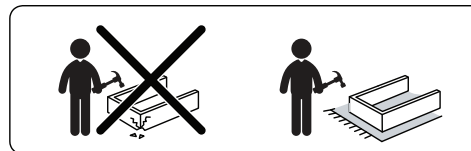

# WIDY 오토만 고무나무 그레이

WIDY

[ 취급주의 ]

- 가구사용시 임의적으로 휘발성있는 물질을 흘렸을 경우 가구표면의 손상이 발생하오니 주의하세요.
- 무리한 힘이나 충격을 가하지 마시고 수평을 유지하여 사용하세요.
- 직사광선이나 강한열 혹은 혹한을 피하여 주세요.
- 이동시 끌지마시고 들어서 이동하여 주세요.
- 테이프나 접착용품은 제품에 훼손을 일으킬수 있으니 주의하세요.
- 교환/취소/반품/환불 관련사항은 사이트 참조바랍니다.
- 제품조립시 나사를 느슨하게 가조립 한 후, 프레임의 방향이 일치한지 확인하면서 나사를 조여주세요.