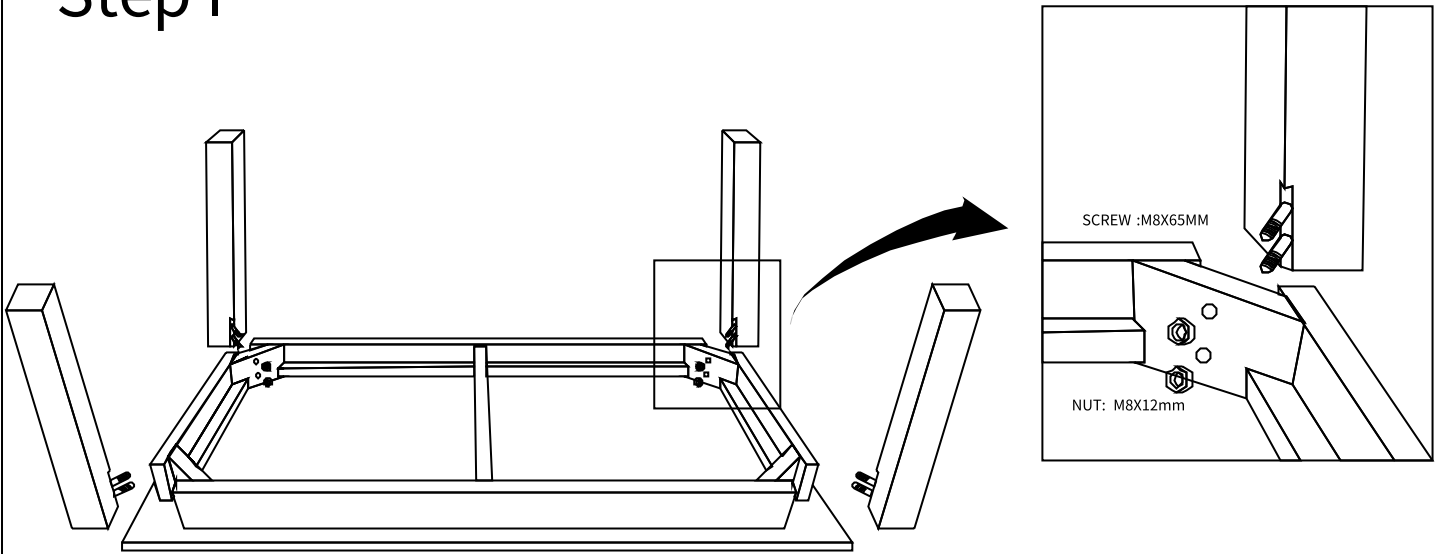

MARKET B

LETORO 커피테이블 12060 송카이나무

Stool Hardware

Step I

Step II