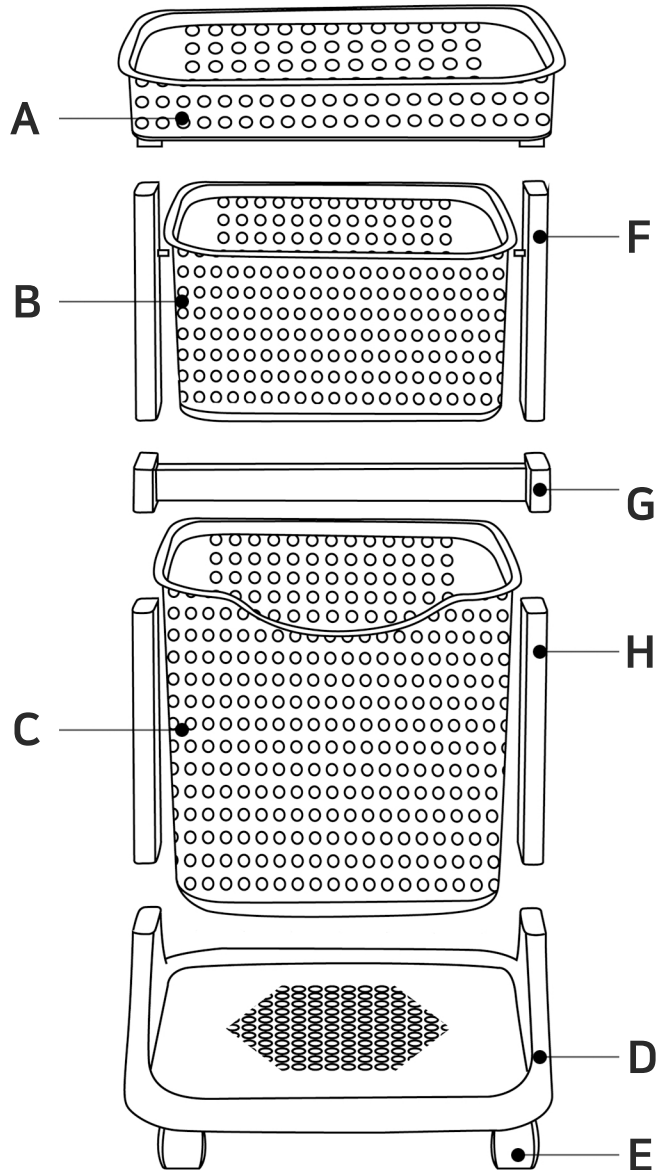

## ALON 이동식 빨래바구니 2단 H201828

조립방법 : 조립전 부품의 이상유무를 반드시 확인해주세요.  
아래쪽 바퀴부터 위쪽으로 순서대로 조립해 주세요.

### 구성품:

G x 1 (가로바)

※ 요철이 없는 봉 2개가 하단 프레임입니다.