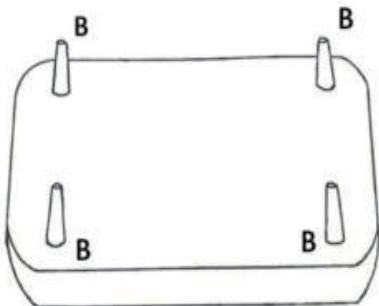

TIP

조립전 부품의 이상유무를 반드시 확인해주세요

A

B x 4Pcs

C x 16Pcs

1

2

시트 A에 다리 B는 나사 C를 이용해서 연결해주세요.