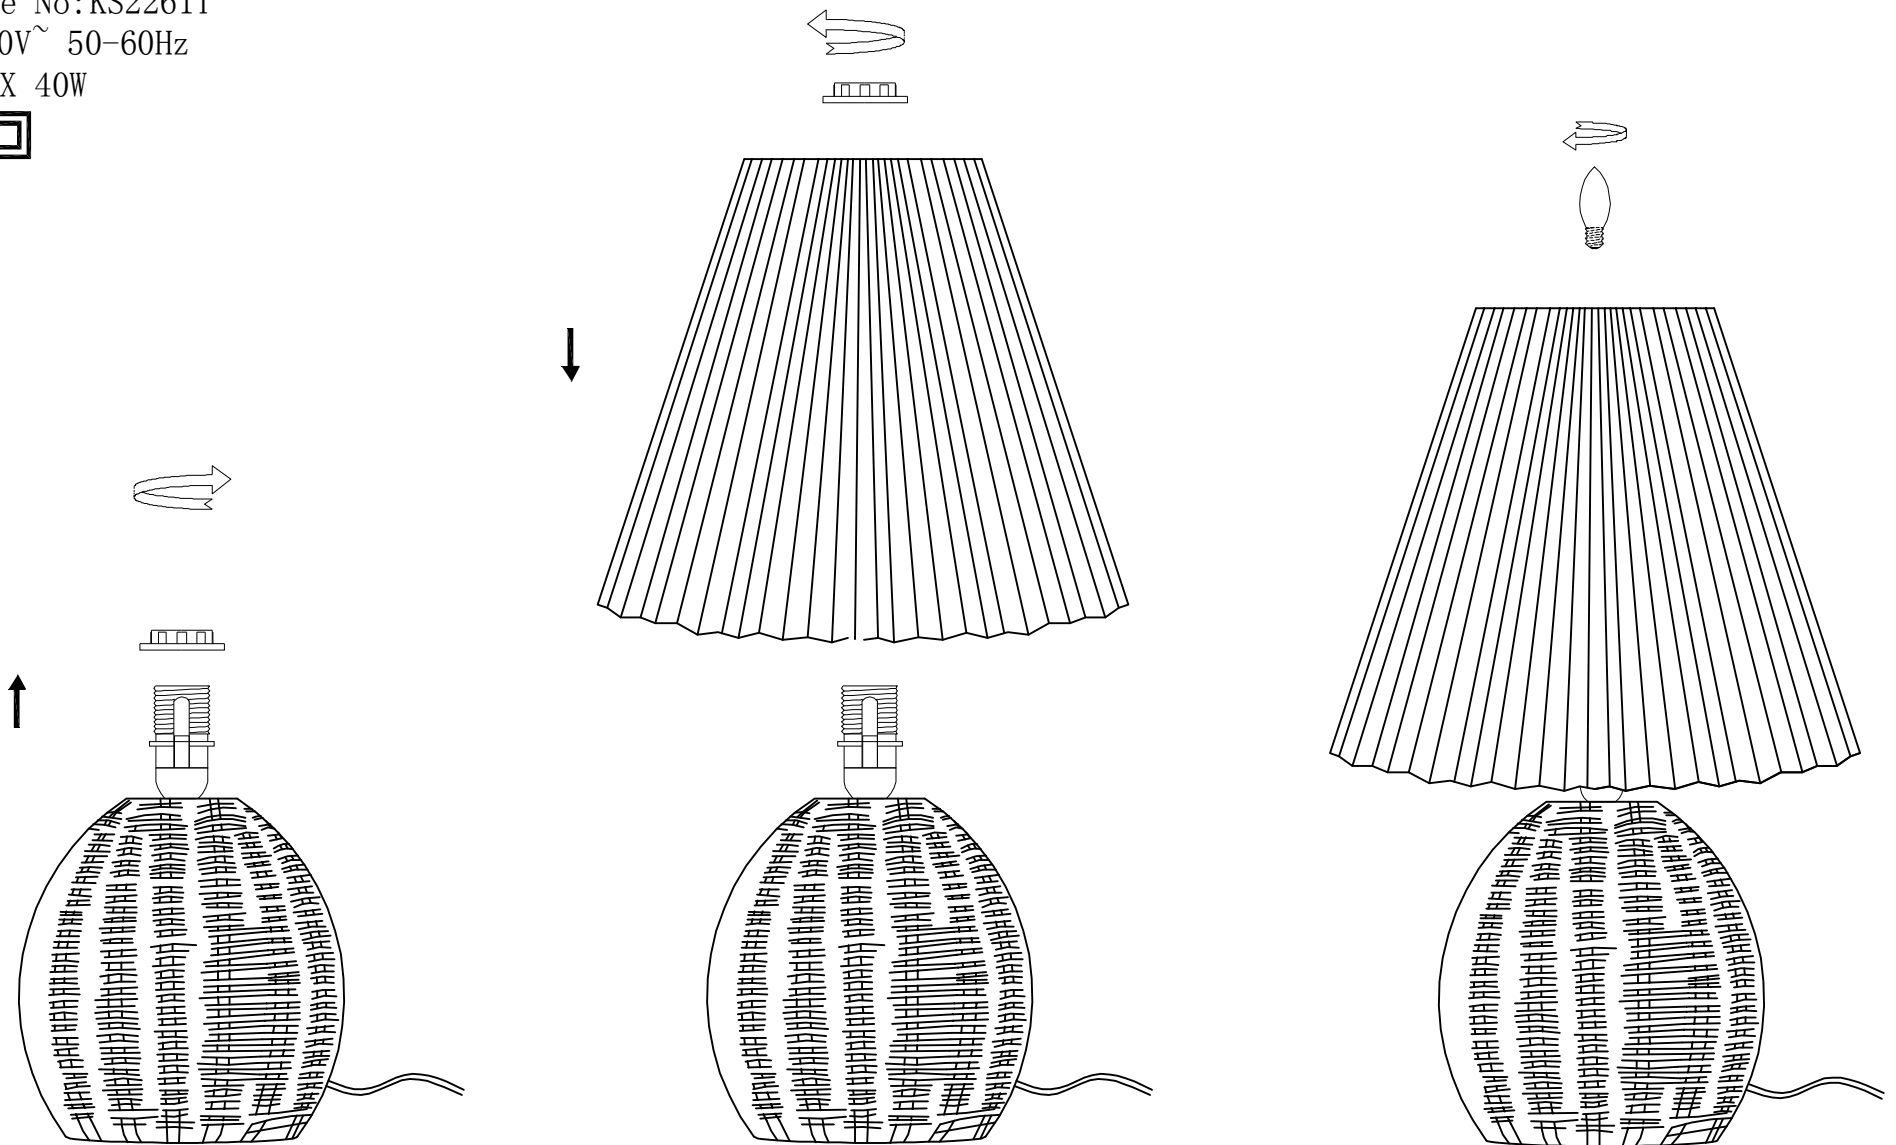

# MARKET B

Article No:KS2261T

100-240V~ 50-60Hz

E14 MAX 40W

1

2

3

# 3X18 PLEATS

1

2

3

4