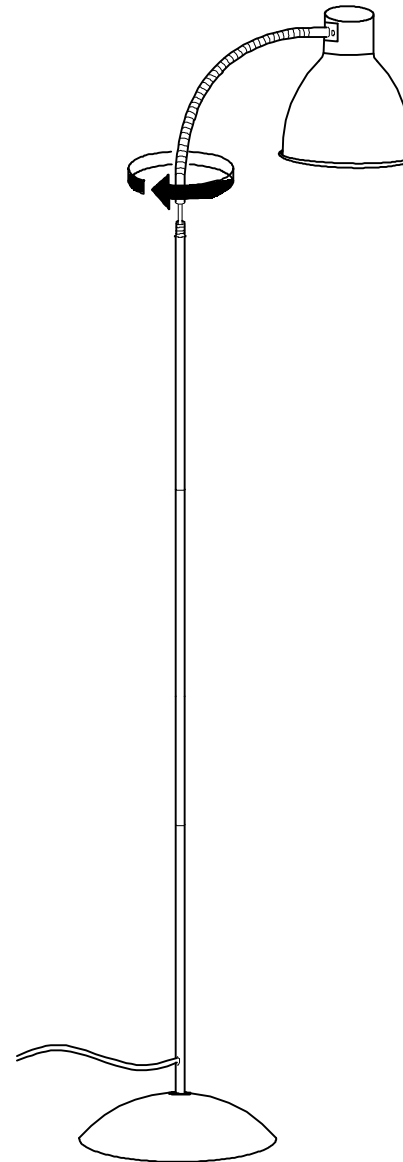

MARKET B

Article No:KS2244F

100-240V~ 50-60Hz

E26 MAX 20W

①

②

③

④