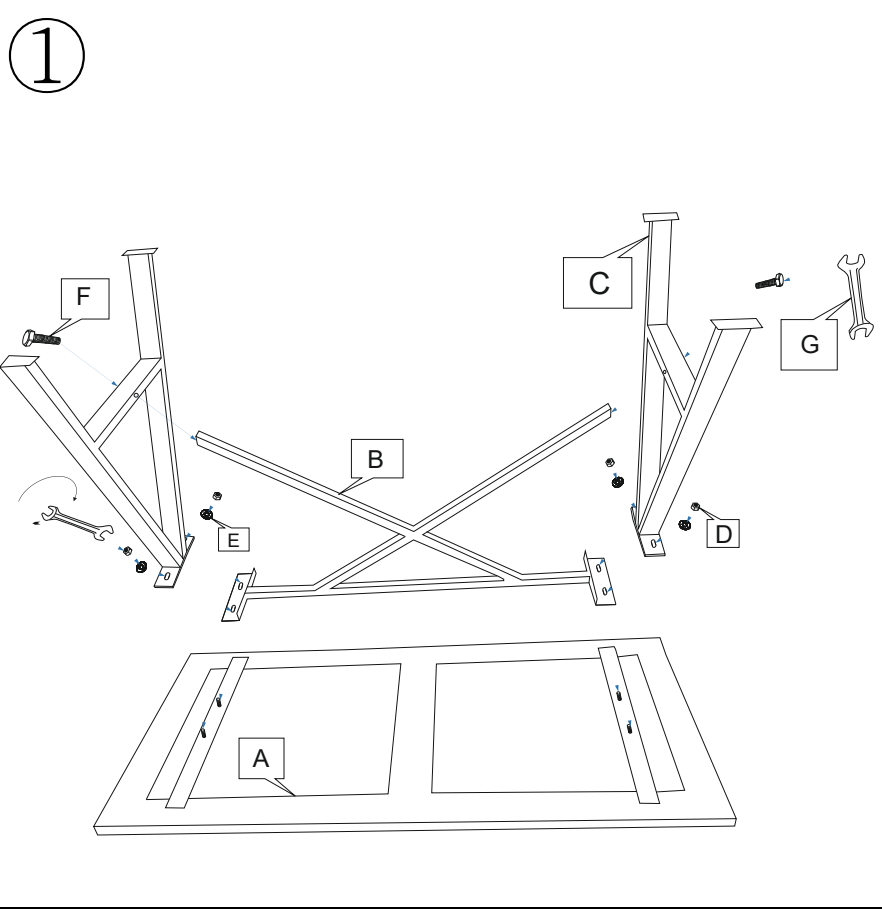

PECRE 빈티지테이블 150x75 PC0019TB

 <p>AX 1</p>	 <p>B X 1</p>	 <p>CX 2</p>	 <p>DX 4</p>	 <p>EX 4</p>	 <p>FX 2</p>	 <p>G X 1</p>	 X 2	 15
--	--	---	---	--	---	--	---	--

[취급주의]

- 가구사용시 임의적으로 휘발성있는 물질을 흘렸을 경우 가구표면의 손상이 발생하오니 주의하세요.
- 무리한 힘이나 충격을 가하지 마시고 수평을 유지하여 사용하세요.
- 직사광선이나 강한열 혹은 혹한을 피하여 주세요.

- 이동시 끌지마시고 들어서 이동하여 주세요.
- 테이프나 접착용품은 제품에 훼손을 일으킬수 있으니 주의하세요.
- 교환/취소/반품/환불 관련사항은 사이트 참조바랍니다.
문의사항은 www.marketb.kr 문의게시판 이용해주세요