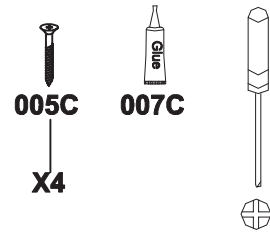

DENOTES RAW EDGE OR SURFACE
CHECK YOUR COMPONENTS

001C	002C	003C	004C	005C	006C	007C	008C	009C	010C
X 26	X 26	X 4	X 10	X 10	X 10	X 1	X 3	X 18	X 12
(5.6X11mm)		(4X22mm)						(3X12mm)	(5.6X9mm)
011C	012C	013C							
X 6	X 3	X 6							

1

002C
X12

2

002C
X6

3

4

MARKET B

5