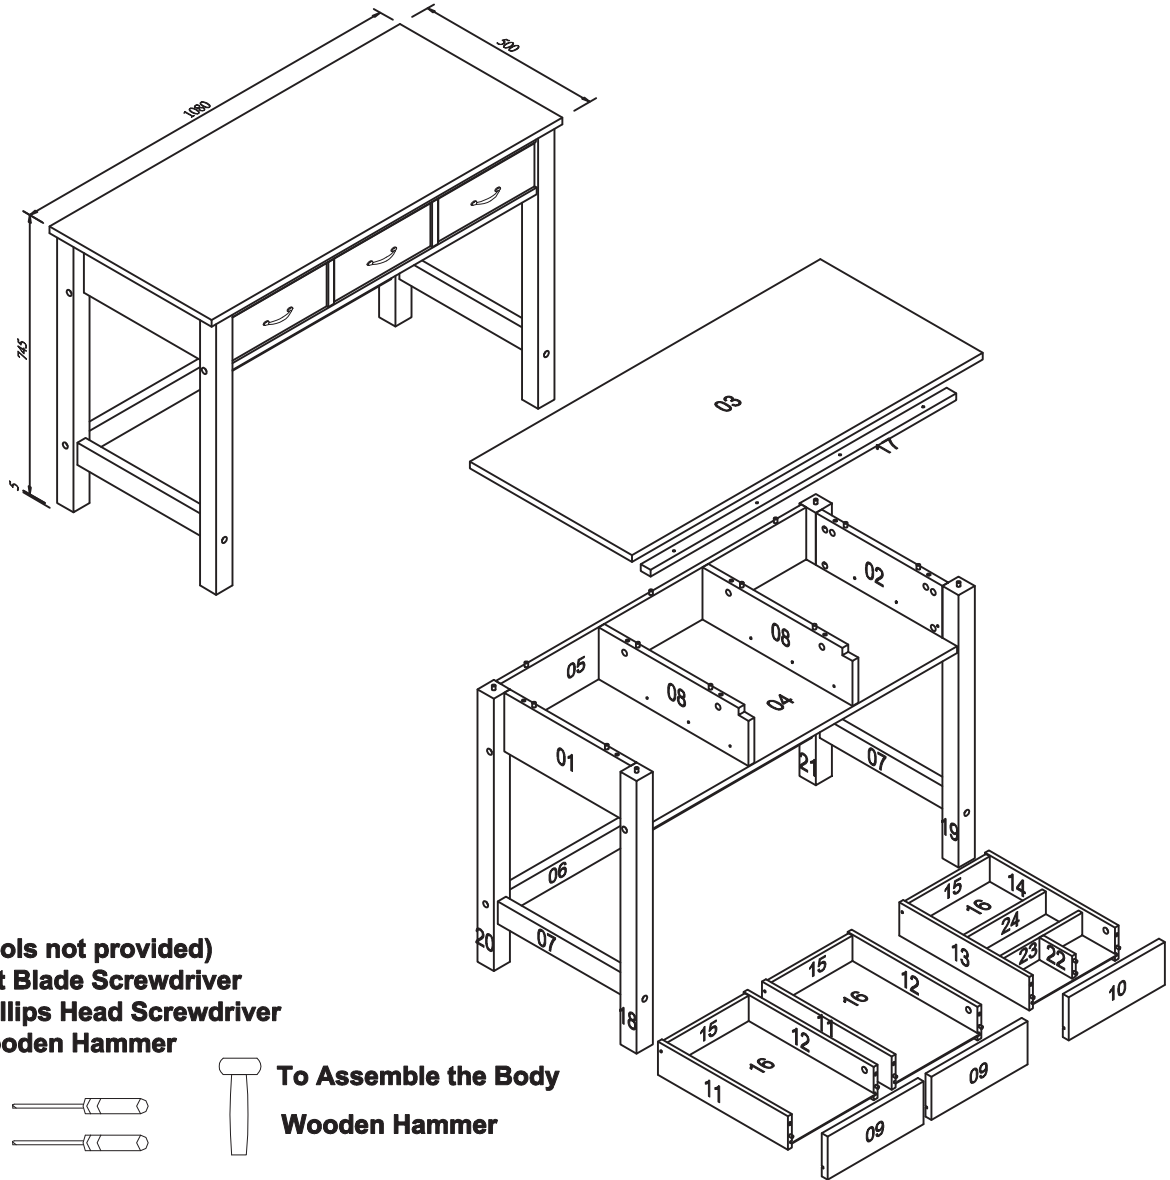

TIP

조립전 부품의 이상유무를 반드시 확인해주세요
조립과정에서의 파손 또는 조립 도중 발견된 불량은 책임지지 않습니다.

(Tools not provided)
Flat Blade Screwdriver
Phillips Head Screwdriver
Wooden Hammer