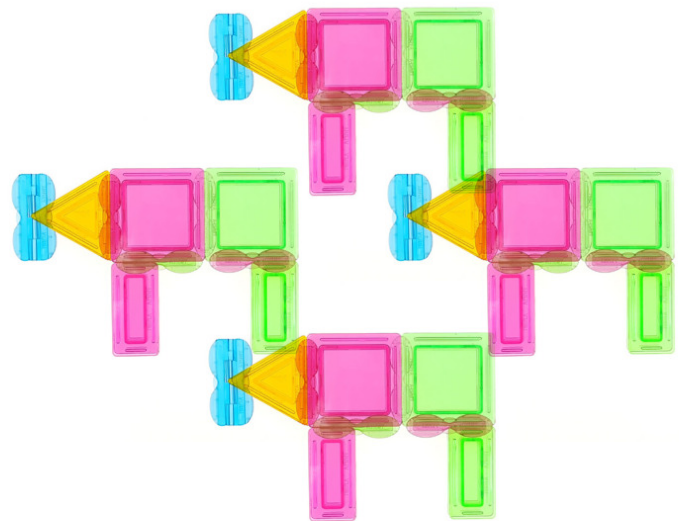

수량 인식하기 <자연탐구 성장 프로젝트>

활동

트위피 물총 개수에 맞게 스티커 번호를 동그라미 안에 붙여주세요!

1

17H

27H

37H

47H