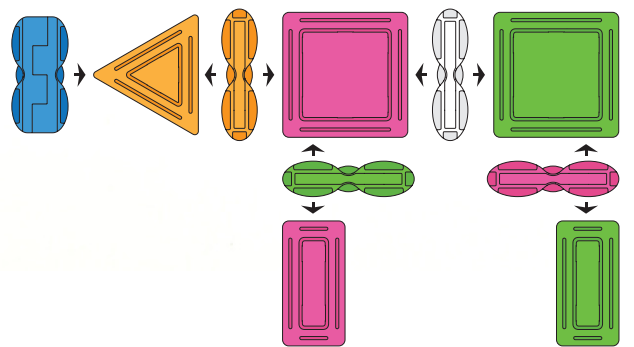

1. 물놀이가 재밌어요!!

트위피로 만들기 / 사회관계

트위피로 물총을 만들어 보아요!

물놀이 할 때 친구의 얼굴에 쏘지 않아요~