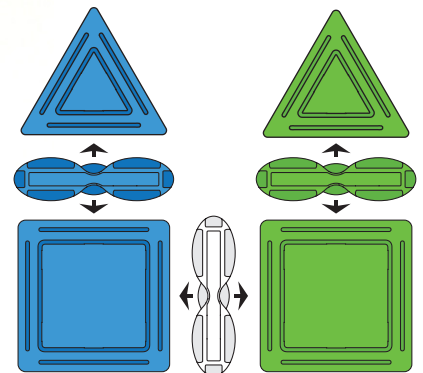

자연을 탐색하기 <자연탐구 성장 프로젝트>

활동

아래의 2개의 그림 중 바다 풍경을 찾아 바닷가에 아빠, 엄마 그리고 내 모습을 그려 보아요!

3. 엄마 아빠가 좋아요

트위피로 만들기 / 자연탐구

트위피로 내가 살고 있는 집을 만들어 보아요!

우리 집 마당에는 예쁜 꽃이 피었어요~

꽃을 관찰해 보아요!

공간과 도형에 관심 가지기 <자연탐구 성장 프로젝트>

활동

우리 집 안에 있는 물건과 비슷한 모양의 도형을 찾아 짝지어 보세요!

(네모)

(세모)

(긴 네모)

4. 우리 가족을 소개해요

트위피로 만들기 / 예술경험