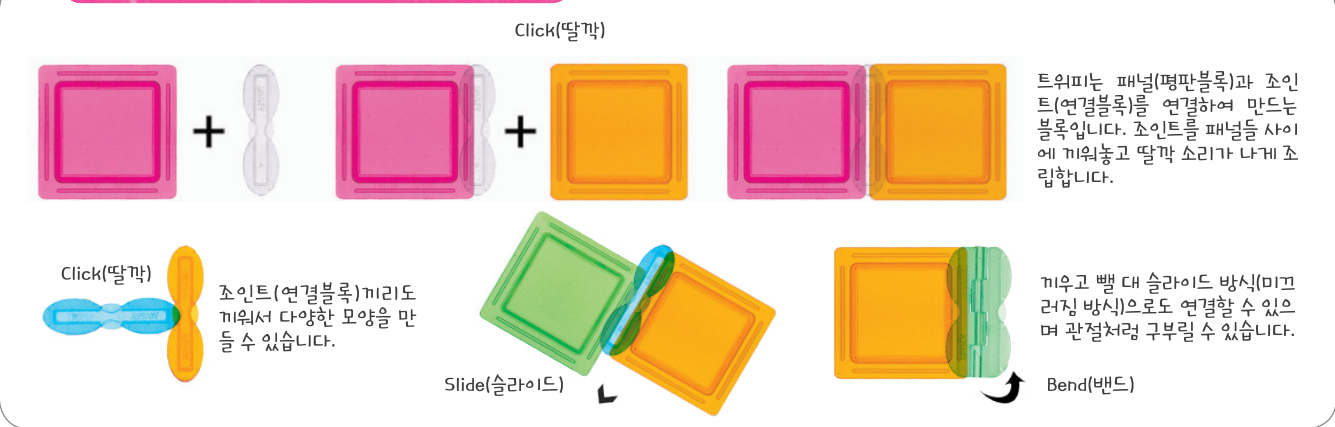

How to play TWIPEA?